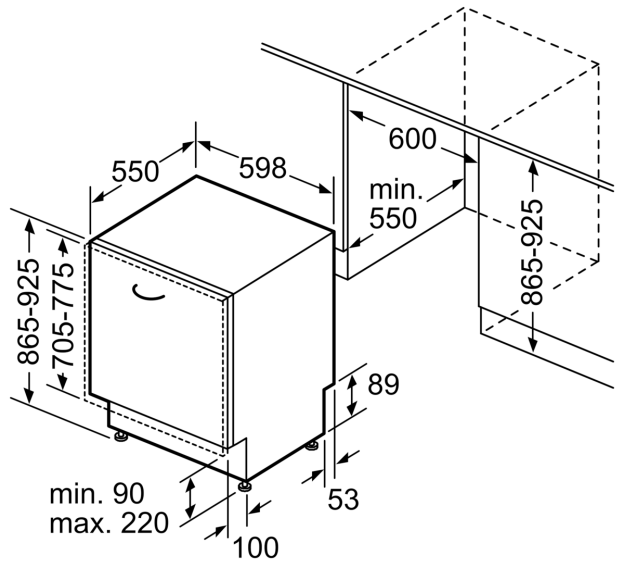

Technische Daten

| | |
|--|--------------------------|
| Energieeffizienzklasse: | E |
| Energieverbrauch des Eco 50°C Programm pro 100 Betriebszyklen:92 kWh | |
| Anzahl Maßgedecke: | 12 |
| Wasserverbrauch: | 10.5 l |
| Programmdauer: | 4:30 h |
| Geräuschwert: | 48 dB(A) re 1 pW |
| Geräusch-Effizienzklasse: | C |
| Bauform: | Einbau |
| Höhe der Arbeitsplatte: | 0 mm |
| Abmessungen des Gerätes: | 865 x 598 x 550 mm |
| Min. Nischenmaße für Installation (H x B x T): ... | 865-925 x 600 x 550 mm |
| Tiefe bei geöffneter Tür (90°): | 1200 mm |
| Höhenverstellbare Füße: | Ja - alle von vorne |
| Höhenverstellung max.: | 60 mm |
| Verstellbarer Sockel: | Horizontal und Vertikal |
| Nettogewicht: | 32.6 kg |
| Bruttogewicht: | 34.8 kg |
| Anschlusswert: | 2400 W |
| Absicherung: | 10 A |
| Spannung: | 220-240 V |
| Frequenz: | 50; 60 Hz |
| Reparaturindex: | 0.0 |
| Länge Anschlusskabel: | 175.0 cm |
| Steckerart: | Schuko-/Gardy mit Erdung |
| Länge Zulaufschlauch: | 165 cm |
| Länge Ablaufschlauch: | 190 cm |
| EAN-Nummer: | 4242005196555 |
| Gerätetyp: | Vollintegrierbar |

Maße

- Gerätemaße (H x B x T): 86.5 cm x 59.8 cm x 55.0 cm

¹ auf einer Energieeffizienzklassen-Skala von A bis G

²Energieverbrauch kWh/100 Betriebszyklen (im Programm Eco 50 °C)

**Serie 2, Vollintegrierter
Geschirrspüler, 60 cm, XXL
SBV2ITX22E**

Maße in mm

⚡ Steckdose
() Werte mit Verlängerungssatz

Maße in mm