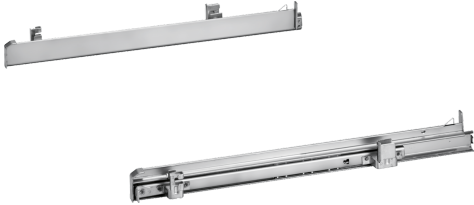

## Clip-Auszug HEZ538000

- Teleskopauszug zum Nachrüsten einer zusätzlichen Ebene, flexibel einsetzbar. Zum bequemen Ein- und Ausschieben von Backblechen, Rosten und Universalpfannen in den Backofen, auf allen Ebenen verwendbar.

---

Abmessungen des verpackten Gerätes: ..... 60 x 130 x 480 mm  
Abmessung der Palette: ..... 100.0 x 80.0 x 120.0  
Anzahl Geräte pro Palette: ..... 108  
Nettogewicht: ..... 0.6 kg  
Bruttogewicht: ..... 0.8 kg  
EAN-Nummer: ..... 4242005054459

#### **1-fach Teleskopauszug, ebenenunabhängig**

- Material: Edelstahl
- Max. Beladung: 16 kg
- Bitte überprüfen Sie vor der Bestellung die Kompatibilität mit Ihrem Gerät.