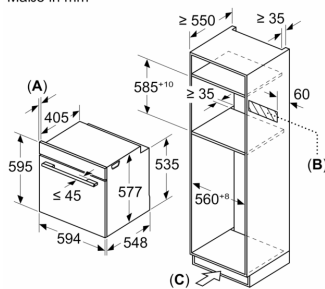

### Maße

- Gerätemaße (HxBxT): 595 x 594 x 548mm
- Nischenmaße (HxBxT): 595 mm x 560 mm x 550 mm
- „Maße und Einbauhinweise zu diesem Gerät gemäß technischer Zeichnung beachten“

**Serie 8, Einbau-Backofen mit  
Mikrowellenfunktion, 60 x 60 cm,  
Schwarz  
HMG776NB1**

Maße in mm

- A: 19,5 mm
- B: Platz für Geräteanschluss 320 x 115 mm
- C: Belüftung im Sockel  $\geq 200 \text{ cm}^2$

Einbau von zwei Geräten übereinander

Luftaustausch

A: Lufteintritt  $\geq 200 \text{ cm}^2$