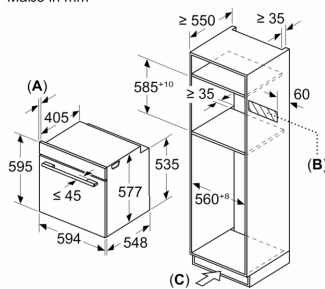

### **Maße**

- Gerätemaße (HxBxT): 595 x 594 x 548mm
- Nischenmaße (HxBxT): 595 mm x 560 mm x 550 mm
- „Maße und Einbauhinweise zu diesem Gerät gemäß technischer Zeichnung beachten“

**Serie 8, Einbau-Backofen mit  
Mikrowellenfunktion, 60 x 60 cm,  
Schwarz  
HMG7361B1**

Maße in mm

- A: 19,5 mm
- B: Platz für Geräteanschluss 320 x 115 mm
- C: Belüftung im Sockel  $\geq 200 \text{ cm}^2$

Einbau von zwei Geräten übereinander

Luftaustausch

A: Lufteintritt  $\geq 200 \text{ cm}^2$