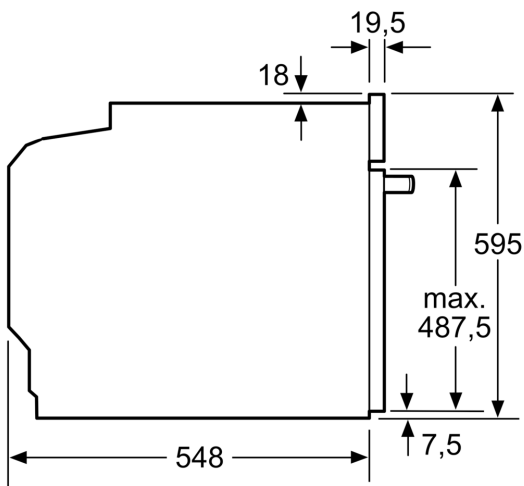

### **Technische Info**

- Länge des Anschlusskabels: 120 cm
- Nennspannung: 220 - 240 V
- Gesamtanschlusswert Elektro: 3.6 kW

### **Maße**

- Gerätemaße (HxBxT): 595 x 594 x 548mm
- Nischenmaße (HxBxT): 595 mm x 560 mm x 550 mm
- „Maße und Einbauhinweise zu diesem Gerät gemäß technischer Zeichnung beachten“

**Serie 8, Einbau-Backofen mit  
Mikrowellenfunktion, 60 x 60 cm,  
Schwarz  
HMG7361B1**

Maße in mm

- A: 19,5 mm
- B: Platz für Geräteanschluss 320 x 115 mm
- C: Belüftung im Sockel  $\geq 200 \text{ cm}^2$

Einbau von zwei Geräten übereinander

Luftaustausch

A: Lufteintritt  $\geq 200 \text{ cm}^2$

Maße in mm

Wird das Gerät unter einem Kochfeld eingebaut, muss folgende Arbeitsplattenstärke (ggf. inkl. Unterkonstruktion) beachtet werden.

Kochfeld-Typ	min. Arbeitsplattenstärke	
	aufgesetzt	flächenbündig
Induktionskochfeld	37 mm	38 mm
Vollflächen-Induktionskochfeld	47 mm	48 mm
Gaskochfeld	30 mm	38 mm
Elektrokochfeld	27 mm	30 mm