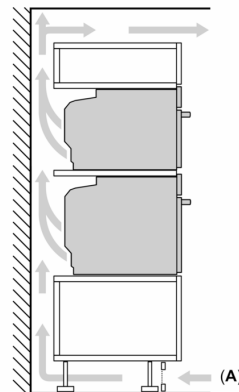

### **Maße**

- Gerätemaße (HxBxT): 595 x 594 x 548mm
- Nischenmaße (HxBxT): 595 mm x 560 mm x 550 mm
- „Maße und Einbauhinweise zu diesem Gerät gemäß technischer Zeichnung beachten“

**Serie 8, Einbau-Backofen mit  
Mikrowellenfunktion, 60 x 60 cm,  
Schwarz  
HMG7361B1**

Maße in mm

- A: 19,5 mm
- B: Platz für Geräteanschluss 320 x 115 mm
- C: Belüftung im Sockel  $\geq 200 \text{ cm}^2$

Einbau von zwei Geräten übereinander

Luftaustausch

A: Lufteintritt  $\geq 200 \text{ cm}^2$

Maße in mm

Wird das Gerät unter einem Kochfeld eingebaut, muss folgende Arbeitsplattenstärke (ggf. inkl. Unterkonstruktion) beachtet werden.

Kochfeld-Typ	min. Arbeitsplattenstärke	
	aufgesetzt	flächenbündig
Induktionskochfeld	37 mm	38 mm
Vollflächen-Induktionskochfeld	47 mm	48 mm
Gaskochfeld	30 mm	38 mm
Elektrokochfeld	27 mm	30 mm