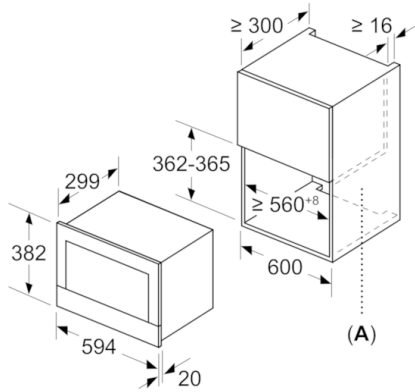

Technische Daten

| | |
|----------------------------------|------------------------|
| Zusatzfunktionen : | Nur Mikrowelle |
| Steuerung : | elektronisch |
| Frontfarbe : | Weiß |
| Abmessungen des Gerätes (mm) : | 382 x 594 x 318 |
| Abmessungen des Garraumes (mm) : | 220 x 350 x 270 |
| Länge Anschlusskabel (cm) : | 150 |
| Nettogewicht (kg) : | 16,726 |
| Bruttogewicht (kg) : | 19,0 |
| EAN-Nummer : | 4242002813783 |
| Max. Mikrowellenleistung : | 900 |
| Anschlusswert (W) : | 1220 |
| Absicherung (A) : | 10 |
| Spannung (V) : | 220-240 |
| Frequenz (Hz) : | 60; 50 |
| Steckerart : | Schuko-/Gardy.m.Erdung |

Reinigung

- Vollglas-Innentür

Design

- intuitiver Bedienring, TouchControl-Bedienung

Umwelt und Sicherheit

- Starttaste

Technische Info:

- Gerätemaße (HxBxT): 382 x 594 x 318 mm
- Nischenmaße (HxBxT): 382 mm x 560 mm x 300 mm
- Länge Netzkabel: 150 cm
- Gesamtanschlusswert Elektro: 1.22 kW
- „Maße und Einbauhinweise zu diesem Gerät gemäß technischer Zeichnung beachten“

Serie | 8, Einbau-Mikrowelle, Weiß BFL634GW1

Maße in mm

A: Rückwand offen

Maße in mm

A: Überstand oben:
Nische 362: 6 mm
Nische 365: 3 mm
B: Überstand unten: 14 mm

Maße in mm