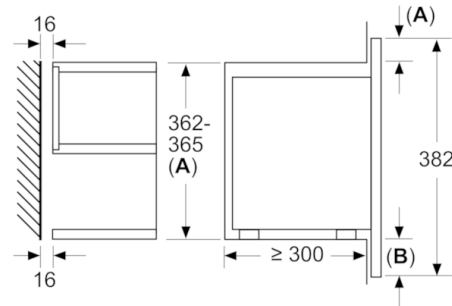

Technische Daten

| | |
|----------------------------------|------------------------|
| Zusatzfunktionen : | Nur Mikrowelle |
| Steuerung : | elektronisch |
| Frontfarbe : | Weiß |
| Abmessungen des Gerätes (mm) : | 382 x 594 x 318 |
| Abmessungen des Garraumes (mm) : | 220 x 350 x 270 |
| Länge Anschlusskabel (cm) : | 150 |
| Nettogewicht (kg) : | 16,726 |
| Bruttogewicht (kg) : | 19,0 |
| EAN-Nummer : | 4242002813783 |
| Max. Mikrowellenleistung : | 900 |
| Anschlusswert (W) : | 1220 |
| Absicherung (A) : | 10 |
| Spannung (V) : | 220-240 |
| Frequenz (Hz) : | 60; 50 |
| Steckerart : | Schuko-/Gardy.m.Erdung |

Reinigung

- Vollglas-Innentür

Design

- intuitiver Bedienring, TouchControl-Bedienung

Umwelt und Sicherheit

- Starttaste

Technische Info:

- Gerätemaße (HxBxT): 382 x 594 x 318 mm
- Nischenmaße (HxBxT): 382 mm x 560 mm x 300 mm
- Länge Netzkabel: 150 cm
- Gesamtanschlusswert Elektro: 1.22 kW
- „Maße und Einbauhinweise zu diesem Gerät gemäß technischer Zeichnung beachten“

Serie | 8, Einbau-Mikrowelle, Weiß BFL634GW1

Maße in mm

A: Rückwand offen

Maße in mm

A: Überstand oben:
Nische 362: 6 mm
Nische 365: 3 mm
B: Überstand unten: 14 mm

Maße in mm