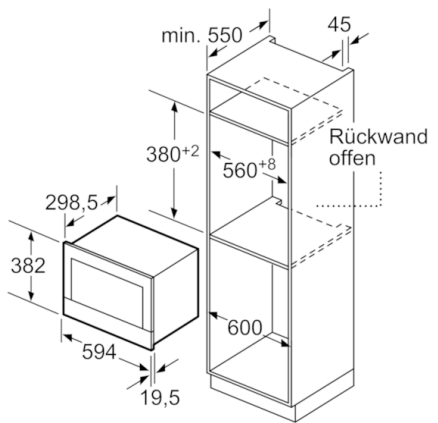

Technische Daten

| | |
|----------------------------------|------------------------|
| Zusatzfunktionen : | Nur Mikrowelle |
| Steuerung : | elektronisch |
| Frontfarbe : | Weiß |
| Abmessungen des Gerätes (mm) : | 382 x 594 x 318 |
| Abmessungen des Garraumes (mm) : | 220 x 350 x 270 |
| Länge Anschlusskabel (cm) : | 150 |
| Nettogewicht (kg) : | 16,726 |
| Bruttogewicht (kg) : | 19,0 |
| EAN-Nummer : | 4242002813783 |
| Max. Mikrowellenleistung : | 900 |
| Anschlusswert (W) : | 1220 |
| Absicherung (A) : | 10 |
| Spannung (V) : | 220-240 |
| Frequenz (Hz) : | 60; 50 |
| Steckerart : | Schuko-/Gardy.m.Erdung |

Reinigung

- Vollglas-Innentür

Design

- intuitiver Bedienring, TouchControl-Bedienung

Umwelt und Sicherheit

- Starttaste

Technische Info:

- Gerätemaße (HxBxT): 382 x 594 x 318 mm
- Nischenmaße (HxBxT): 382 mm x 560 mm x 300 mm
- Länge Netzkabel: 150 cm
- Gesamtanschlusswert Elektro: 1.22 kW
- „Maße und Einbauhinweise zu diesem Gerät gemäß technischer Zeichnung beachten“

Serie | 8, Einbau-Mikrowelle, Weiß BFL634GW1

Maße in mm

A: Rückwand offen

Maße in mm

A: Überstand oben:
Nische 362: 6 mm
Nische 365: 3 mm
B: Überstand unten: 14 mm

Maße in mm