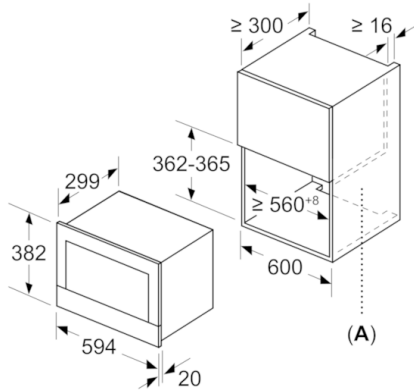

Serie | 8, Einbau-Mikrowelle, Edelstahl BFL634GS1

Maße in mm