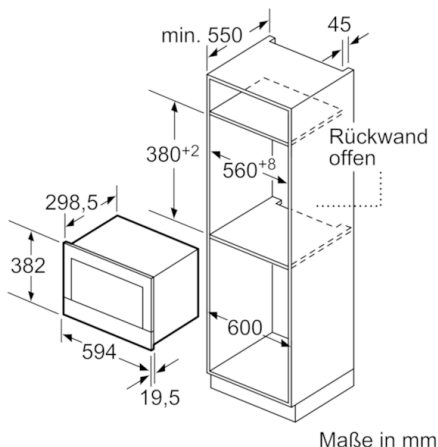

### **Technische Info:**

- Gerätemaße (HxBxT): 382 x 594 x 318 mm
- Nischenmaße (HxBxT): 382 mm x 560 mm x 300 mm
- Länge Netzkabel: 150 cm
- Gesamtanschlusswert Elektro: 1.22 kW
- „Maße und Einbauhinweise zu diesem Gerät gemäß technischer Zeichnung beachten“

## Serie | 8, Einbau-Mikrowelle, Edelstahl BFL634GS1

Maße in mm

A: Rückwand offen

Maße in mm

A: Überstand oben:  
Nische 362: 6 mm  
Nische 365: 3 mm  
B: Überstand unten: 14 mm

Maße in mm