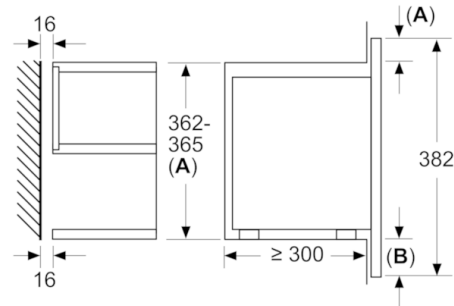

**Technische Daten**

Zusatzfunktionen :	Nur Mikrowelle
Steuerung :	elektronisch
Frontfarbe :	Edelstahl
Abmessungen des Gerätes (mm) :	382 x 594 x 318
Abmessungen des Garraumes (mm) :	220 x 350 x 270
Länge Anschlusskabel (cm) :	150
Nettogewicht (kg) :	16,726
Bruttogewicht (kg) :	19,0
EAN-Nummer :	4242002813769
Max. Mikrowellenleistung :	900
Anschlusswert (W) :	1220
Absicherung (A) :	10
Spannung (V) :	220-240
Frequenz (Hz) :	60; 50
Steckerart :	Schuko-/Gardy.m.Erdung

### **Technische Info:**

- Gerätemaße (HxBxT): 382 x 594 x 318 mm
- Nischenmaße (HxBxT): 382 mm x 560 mm x 300 mm
- Länge Netzkabel: 150 cm
- Gesamtanschlusswert Elektro: 1.22 kW
- „Maße und Einbauhinweise zu diesem Gerät gemäß technischer Zeichnung beachten“

## Serie | 8, Einbau-Mikrowelle, Edelstahl BFL634GS1

Maße in mm

A: Rückwand offen

Maße in mm

A: Überstand oben:  
Nische 362: 6 mm  
Nische 365: 3 mm  
B: Überstand unten: 14 mm

Maße in mm