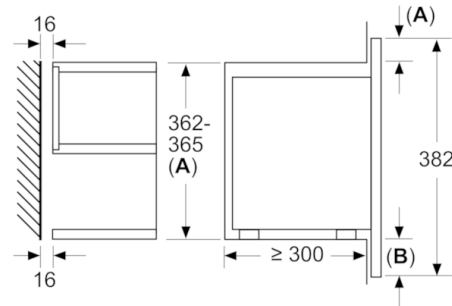

**Technische Daten**

Zusatzfunktionen :	Grillfunktion
Steuerung :	elektronisch
Frontfarbe :	Edelstahl
Abmessungen des Gerätes (mm) :	382 x 594 x 318
Abmessungen des Garraumes (mm) :	220 x 350 x 270
Länge Anschlusskabel (cm) :	150
Nettogewicht (kg) :	18,657
Bruttogewicht (kg) :	21,0
EAN-Nummer :	4242002813608
Max. Mikrowellenleistung :	900
Anschlusswert (W) :	1990
Absicherung (A) :	10
Spannung (V) :	220-240
Frequenz (Hz) :	50; 60
Steckerart :	Schuko-/Gardy.m.Erdung

### **Technische Info:**

- Gerätemaße (HxBxT): 382 x 594 x 318 mm
- Nischenmaße (HxBxT): 382 mm x 560 mm x 300 mm
- Länge Netzkabel: 150 cm
- Gesamtanschlusswert Elektro: 1.99 kW
- „Maße und Einbauhinweise zu diesem Gerät gemäß technischer Zeichnung beachten“

## Serie | 8, Einbau-Mikrowelle, Edelstahl BEL634GS1

Maße in mm

A: Rückwand offen

Maße in mm

A: Überstand oben:  
Nische 362: 6 mm  
Nische 365: 3 mm  
B: Überstand unten: 14 mm

Maße in mm