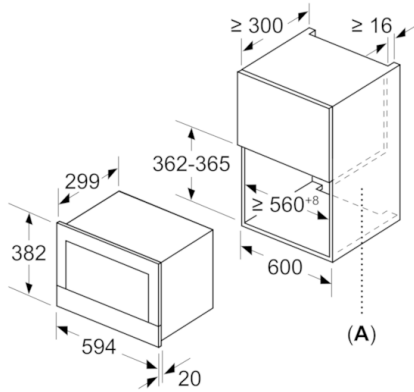

Serie | 8, Einbau-Mikrowelle, Edelstahl BEL634GS1

Maße in mm