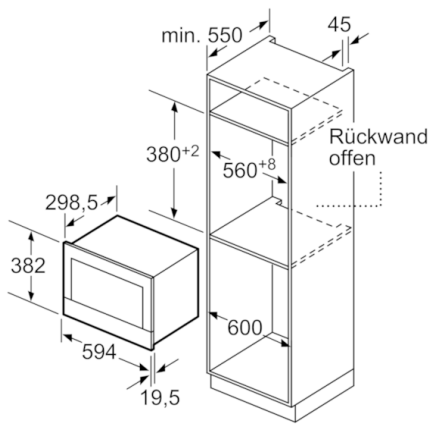

### **Technische Info:**

- Gerätemaße (HxBxT): 382 x 594 x 318 mm
- Nischenmaße (HxBxT): 382 mm x 560 mm x 300 mm
- Länge Netzkabel: 150 cm
- Gesamtanschlusswert Elektro: 1.99 kW
- „Maße und Einbauhinweise zu diesem Gerät gemäß technischer Zeichnung beachten“

## Serie | 8, Einbau-Mikrowelle, Edelstahl BEL634GS1

Maße in mm

A: Rückwand offen

Maße in mm

A: Überstand oben:  
Nische 362: 6 mm  
Nische 365: 3 mm  
B: Überstand unten: 14 mm

Maße in mm