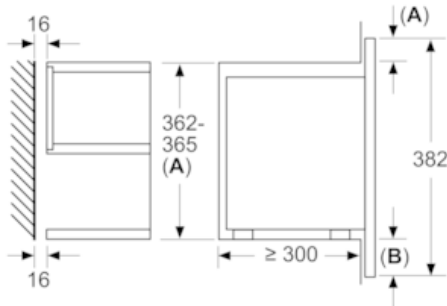

#### Technische Info:

- Länge Netzkabel: 150 cm
- Gesamtanschlusswert Elektro: 1.99 kW
- Gerätemaße (HxBxT): 382 x 594 x 318 mm
- Nischenmaße (HxBxT): 382 mm x 560 mm x 300 mm
- „Maße und Einbauhinweise zu diesem Gerät gemäß technischer Zeichnung beachten“

iQ700, Einbau-Mikrowelle, Edelstahl  
BE634LGS1

Maßzeichnungen

Maße in mm

A: Rückwand offen

Maße in mm

A: Überstand oben:  
Nische 362: 6 mm  
Nische 365: 3 mm  
B: Überstand unten: 14 mm