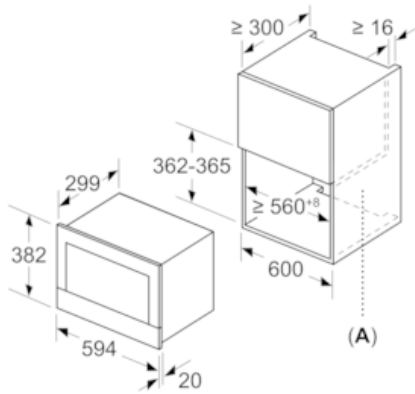

#### Technische Info:

- Länge Netzkabel: 150 cm
- Gesamtanschlusswert Elektro: 1.99 kW
- Gerätemaße (HxBxT): 382 x 594 x 318 mm
- Nischenmaße (HxBxT): 382 mm x 560 mm x 300 mm
- „Maße und Einbauhinweise zu diesem Gerät gemäß technischer Zeichnung beachten“

iQ700, Einbau-Mikrowelle, Edelstahl  
BE634LGS1

Maßzeichnungen

Maße in mm

A: Rückwand offen

Maße in mm

A: Überstand oben:  
Nische 362: 6 mm  
Nische 365: 3 mm  
B: Überstand unten: 14 mm