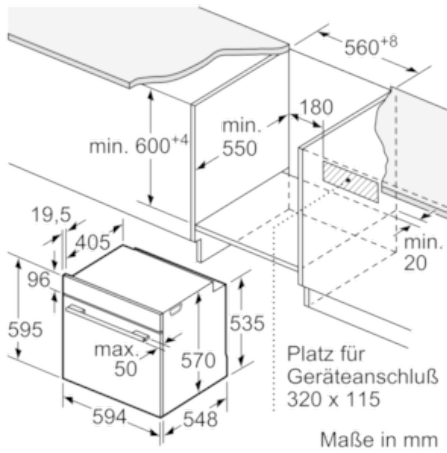

##### Technische Daten

Frontfarbe : Edelstahl  
 Bauform : Einbau  
 Integriertes Reinigungssystem : Pyrolytisch  
 Nischenmaße (H x B x T) (mm) : 585-595 x 560-568 x 550  
 Abmessungen des Gerätes (mm) : 595 x 594 x 548  
 Abmessungen des verpackten Gerätes (mm) : 660 x 675 x 655  
 Material der Blende : Edelstahl  
 Material der Tür : Glas  
 Nettogewicht (kg) : 36,8  
 Nettovolumen - Backrohr 1 (l) : 71  
 Beheizungsarten : Großflächengrill, Heißluft, Hotair gentle, Ober-/Unterhitze, Pizzastufe, Umluftgrill, Unterhitze  
 Material 1. Backrohr : Andere  
 Kontrolle der Temperatur : Keine Temperaturregelung  
 Anzahl eingebauter Leuchten : 1  
 Approbationszertifikate : CE, VDE  
 Länge Anschlusskabel (cm) : 120  
 EAN-Nummer : 4242004220473  
 Anzahl der Innenräume (2010/30/EC) : 1  
 Energieeffizienz : A  
 Energieverbrauch pro Ober-/Unterhitze Zyklus (2010/30/EC) : 0,99  
 Energieverbrauch pro Heißluft-Zyklus (2010/30/EC) : 0,81  
 Energieeffizienzindex (2010/30/EC) : 95,3  
 Elektroanschlusswert (W) : 3600  
 Absicherung (A) : 16  
 Spannung (V) : 220-240  
 Frequenz (Hz) : 50; 60  
 Steckerart : Schuko-/Gardy.m.Erdung

### Maße

- Gerätemaße (HxBxT): 595 x 594 x 548 mm
- Nischenmaße (HxBxT): 595 mm x 560 mm x 550 mm
- „Maße und Einbauhinweise zu diesem Gerät gemäß technischer Zeichnung beachten“

N 30  
 BCB2662 BACKOFEN  
 B2CCG6ANO EDELSTAHL  
 BCB2662

Maßzeichnungen

Einbau mit einem Kochfeld.