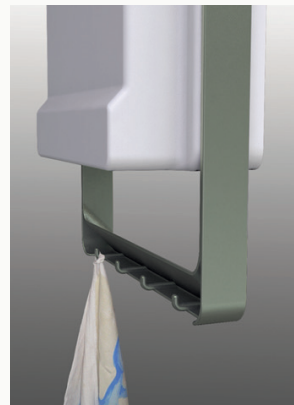

Bad-Schnellheizer mit Handtuchhalter

Der Handtuchhalter verfügt zusätzlich über versteckte Haken, an denen Sie Handtücher aufhängen können.

Wir beraten Sie gern.
Individuell, objektiv und unverbindlich - fordern Sie uns!

Olsberg GmbH
Hüttenstraße 38
D-59939 Olsberg

Telefon: 029 62 / 805 - 0
Email: info@olsberg.com