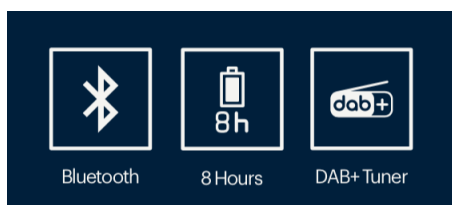

BT LAUTSPRECHER BAND

- Optimale Kombination der Empfangstechnologien: Tragbarer Bluetooth Lautsprecher mit DAB+ und FM Radio (RDS).
- LCD Display mit variabler Helligkeitsbeleuchtung für die einfache und intuitive Bedienung.
- Dank des erweiterten Bluetooth-Abdeckungsbereichs, genießen Sie Ihre Lieblingsmusik bis zu einer Entfernung von 30 Metern Abstand zum Smartphone - ohne Unterbrechung.
- 5W RMS Gesamtausgangsleistung für kristallklaren Sound und starke Bässe dank der Dual Passiv-Radiatoren.

Model:	Farbe:	Bestellnummer.:	EAN Code:
GBT Band	Black	GLR7764	4013833042983
GBT Band	Green	GLR7765	4013833042990
GBT Band	Coffee	GLR7766	4013833043003

TECHNISCHE DATEN

AUSGANGSLEISTUNG GESAMT

2x2.5 W RMS %1