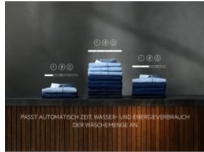

ProTex ÖKO-Schontrommel: Behutsamer Umgang mit deinen Textilien*

Die ÖKO-Schontrommel verfügt über eine besondere Kissenstruktur mit sanft abgerundeten Öffnungen und Mitnahmerippen. Deine Textilien gleiten behutsam wie auf einem dünnen Wasserfilm und werden auf diese Weise schonend und energieeffizient bei einem reduziertem Geräuschpegel