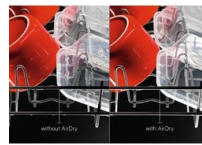

AEG Geschirrspüler der Serie 6000 mit SatelliteClean®

Selbst eng nebeneinander einsortiertes oder großes Geschirr wird mit dem 6000 SatelliteClean® Geschirrspüler optimal gereinigt. Der innovative Sprüharm sorgt dafür, dass das Wasser jeden Winkel erreicht. Für eine intensive Reinigung. Überzeugende Ergebnisse auf jeder Oberfläche dank einer bis zu dreimal besseren Sprühreichweite.

Produktvorteile & Ausstattung

Satelliten-Sprüharm: Weniger Wasserverbrauch.

Der Sprüharm mit Doppelrotation bietet eine bis zu dreimal bessere Sprühabdeckung. Die feine Verteilung des Sprühwassers erreicht jeden Winkel. Hartnäckige Verschmutzungen werden leichter gelöst und gleichzeitig wird Wasser gespart.

AirDry: Kein Nachtrocknen

In den letzten 10 Minuten der Abschlussphase des Spülgangs öffnet sich die Tür einen Spalt weit von selbst. Aufgrund des dadurch entstehenden natürlichen Luftstroms trocknet das Geschirr fleckenfrei. Nach Abschluss des Programms kann somit alles ohne aufwändiges Nachtrocknen