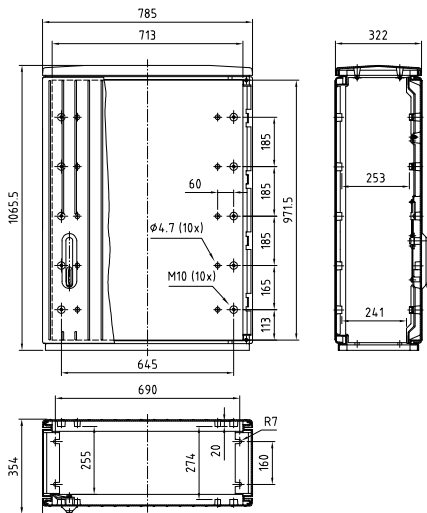

785x1080

BxH

Türlichte bei Türteilung links / rechts

- 338,5 mm / 338,5 mm
- 218 mm / 458 mm
- 458 mm / 218 mm

Tiefe 250, Serie F, glatt / gerippt
F5 1080/250

Tiefe 320, Serie F, glatt / gerippt
F5 1080/320

Tiefe 412, Serie F, gerippt
F5 1080/412

Tiefe 470, Serie F, glatt / gerippt
F5 1080/470

Tiefe 635, Serie F, glatt / gerippt
F5 1080/635

Varianten: 1/2-1/2 Türen 1/3-2/3 Türen 2/3-1/3 Türen