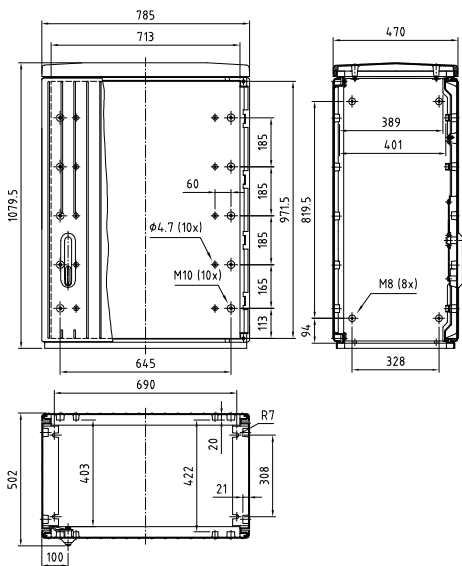

785x1080

BxH

Türlichte bei Türteilung links / rechts

- 338,5 mm / 338,5 mm
- 218 mm / 458 mm
- 458 mm / 218 mm

Tiefe 250, Serie F, glatt / gerippt
F5 1080/250

Tiefe 320, Serie F, glatt / gerippt
F5 1080/320

Tiefe 412, Serie F, gerippt
F5 1080/412

Tiefe 470, Serie F, glatt / gerippt
F5 1080/470

Tiefe 635, Serie F, glatt / gerippt
F5 1080/635

Varianten: 1/2-1/2 Türen 1/3-2/3 Türen 2/3-1/3 Türen