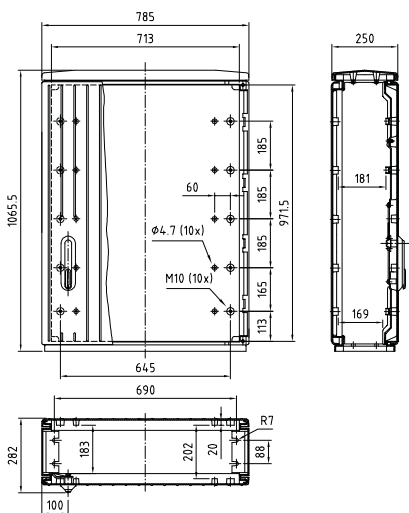

785x1080

BxH

Türlichte bei Türteilung links / rechts

- 338,5 mm / 338,5 mm
- 218 mm / 458 mm
- 458 mm / 218 mm

Tiefe 250, Serie F, glatt / gerippt
F5 1080/250

Tiefe 320, Serie F, glatt / gerippt
F5 1080/320

Tiefe 412, Serie F, gerippt
F5 1080/412

Tiefe 470, Serie F, glatt / gerippt
F5 1080/470

Tiefe 635, Serie F, glatt / gerippt
F5 1080/635

Varianten: 1/2-1/2 Türen 1/3-2/3 Türen 2/3-1/3 Türen