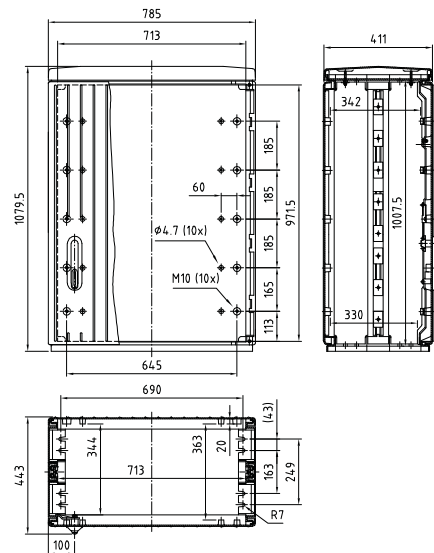

785x1080

BxH

Türlichte bei Türteilung links / rechts

- 338,5 mm / 338,5 mm
- 218 mm / 458 mm
- 458 mm / 218 mm

Tiefe 250, Serie F, glatt / gerippt
F5 1080/250

Tiefe 320, Serie F, glatt / gerippt
F5 1080/320

Tiefe 412, Serie F, gerippt
F5 1080/412

Tiefe 470, Serie F, glatt / gerippt
F5 1080/470

Tiefe 635, Serie F, glatt / gerippt
F5 1080/635

Varianten: 1/2-1/2 Türen 1/3-2/3 Türen 2/3-1/3 Türen