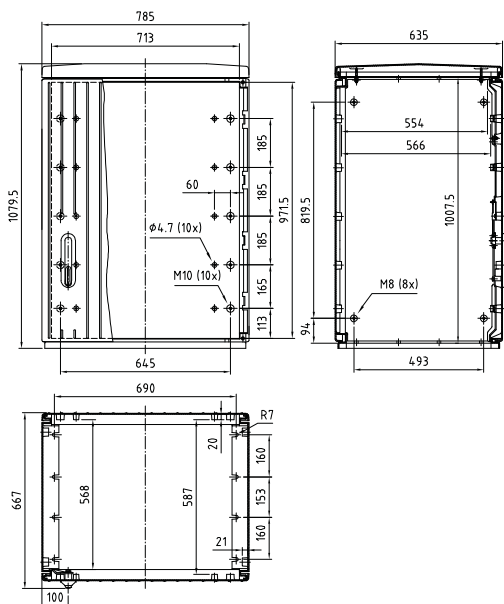

785x1080

BxH

Türlichte bei Türteilung links / rechts

- 338,5 mm / 338,5 mm
- 218 mm / 458 mm
- 458 mm / 218 mm

Tiefe 250, Serie F, glatt / gerippt
F5 1080/250

Tiefe 320, Serie F, glatt / gerippt
F5 1080/320

Tiefe 412, Serie F, gerippt
F5 1080/412

Tiefe 470, Serie F, glatt / gerippt
F5 1080/470

Tiefe 635, Serie F, glatt / gerippt
F5 1080/635

Varianten: 1/2-1/2 Türen 1/3-2/3 Türen 2/3-1/3 Türen