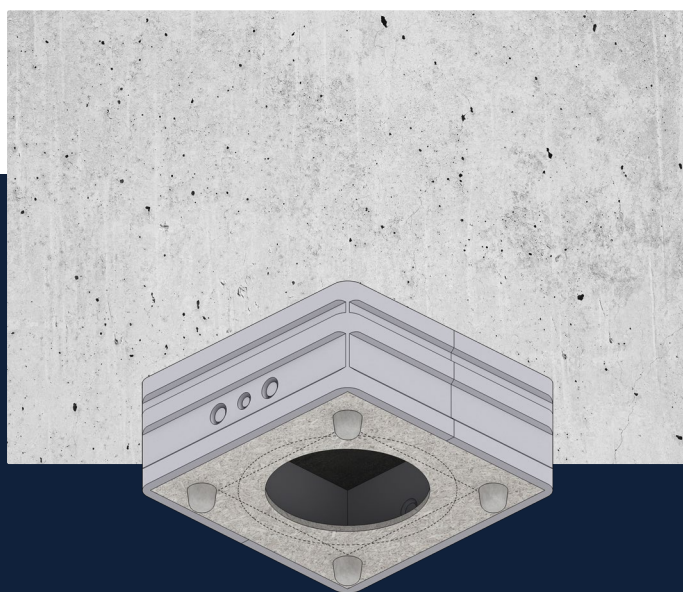

B-SYSTEM

INSTALLATION SOLUTIONS

Einbaugehäuse für Betondecken / Betonwände:

Euroboxx M
Art.-Nr.: 1022220

Einbaugehäuse für gemauerte Wände:

Euroboxx M wall
Art.-Nr.: 1022221

Gineos ist ein Produkt der
B-SYSTEM GmbH
Bismarckstraße 19
78652 Deisslingen
Germany

Telefon: +49 (0)7420 889-889
E-Mail: info@b-system.com
Web: www.b-system.com

Gineos ist ein Produkt der B-System GmbH. Alle anderen Produkte, Produktnamen und Markennamen sind Eigentum der jeweiligen Inhaber, alle Rechte vorbehalten.