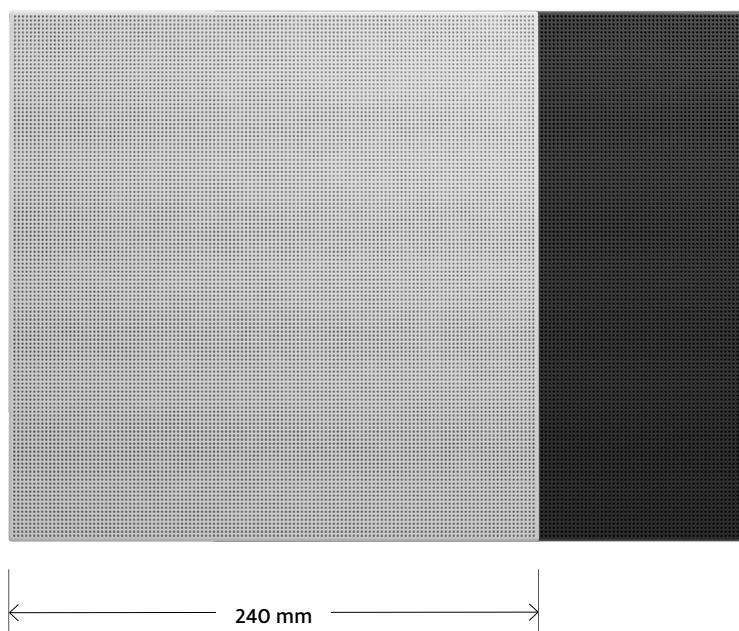

Gineos Set	Art.-Nr.
	quadratisch, weiß	1051500
	quadratisch, anthrazit	1052500

Gineos ist ein Produkt der B-System GmbH. Alle anderen Produkte, Produktnamen und Markennamen sind Eigentum der jeweiligen Inhaber, alle Rechte vorbehalten.