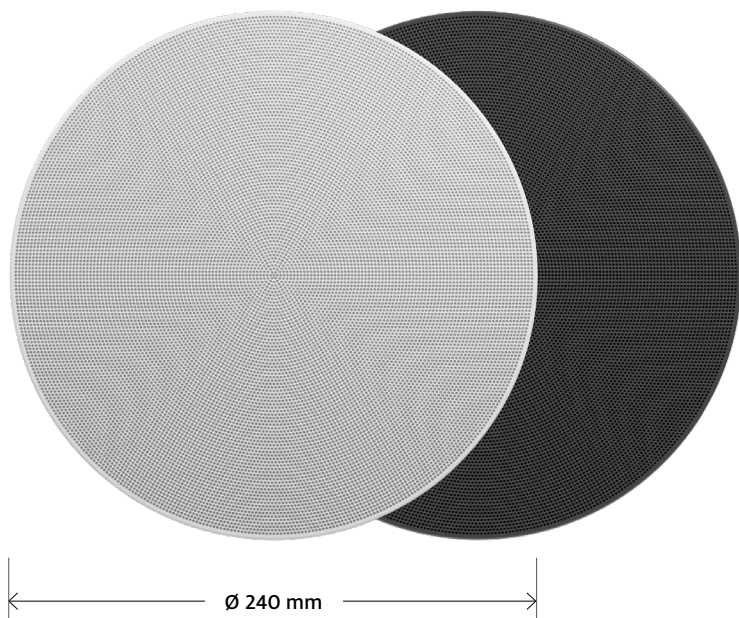

Gineos Set	Art.-Nr.
	rund, weiß	1051000
	rund, anthrazit	1052000