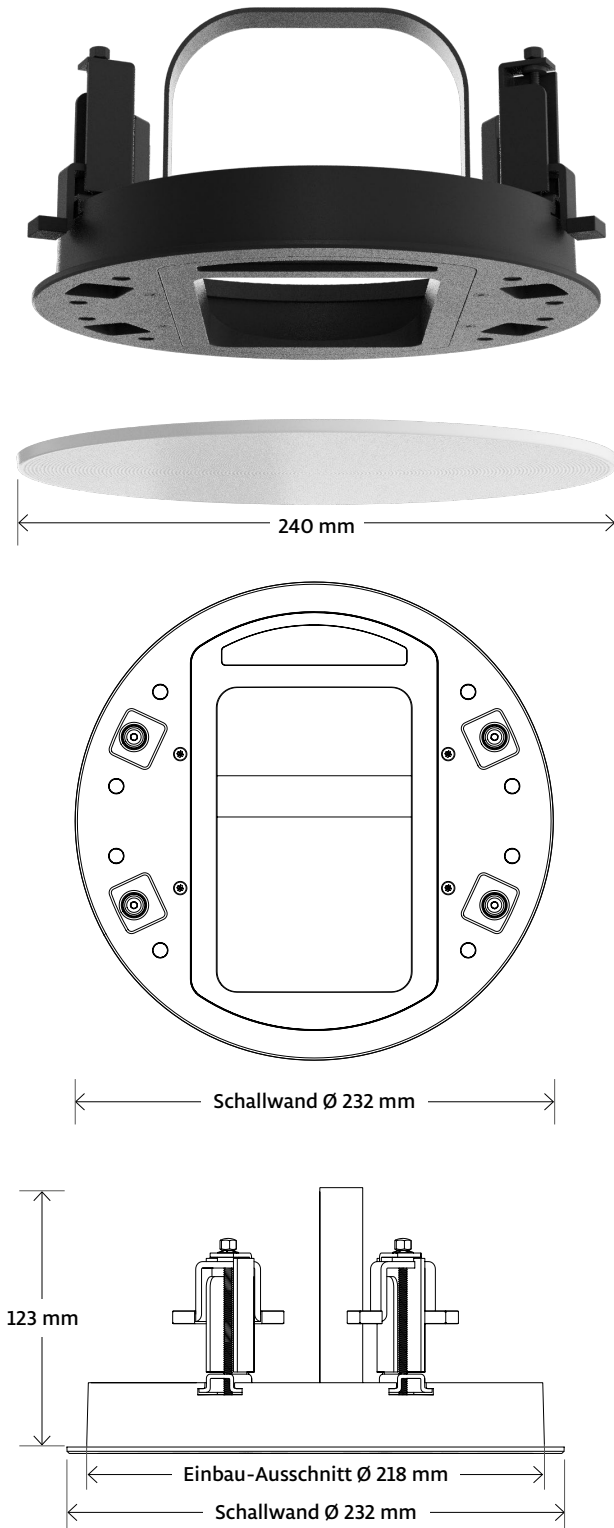

B-SYSTEM

INSTALLATION SOLUTIONS

gineos®

Einbau-Kit für Sonos Era 100, One, One SL
und Play :1 sowie für Denon Home 150

Datenblatt

Installation
Video

Geeignet für den Einbau von Sonos Era 100, One, One SL und Play : 1 sowie für Denon Home 150 Lautsprechern in Decken und Wände

Beschreibung

Das Gineos System ermöglicht die professionelle Installation der Sonos Era 100, One, One SL und Play:1 sowie für Denon Home 150 Lautsprecher in Decken und Wände. Der robuste und hochwertige Adapter schließt in der Decke und Wand mit einer eleganten und nur sehr flach aufragenden Blende mit Magnethalterung ab.

Features

- Einfacher Einbau der Sonos Era 100, One-Serie und Denon Home 150 in Trockenbau
- Minimale Einbautiefe von nur 123 mm zzgl. Kabel & Stecker
- Definierte Öffnungen für Kabel und Lautsprecher-Auslass
- Der jeweilige Lautsprecher liegt geschützt im Adapter
- Lochgitter per Magnethalterung abnehmbar
- Stabiler Halt durch zusätzliche Befestigung des Lautsprechers

- 1 Gineos Einbau-Kit für Sonos Era 100, One, One SL und Play:1 sowie Denon Home 150
- 1 hochwertige Design-Blende in weiß oder anthrazit
- 1 Installationsanleitung
- 1 Kartonverpackung

Typ	Gineos
Abmessungen	Ø 232; Höhe 123 mm
Einbautiefe	123 mm (zzgl. Kabel & Stecker)
Einbau-Ausschnitt	kreisförmig: 218 mm