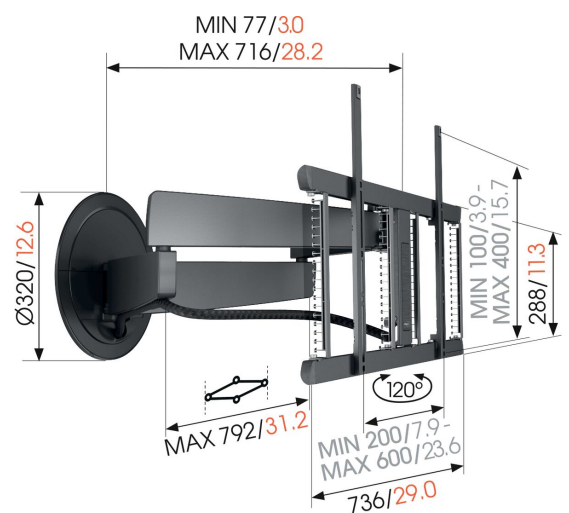

TVM 7675 Elektrische TV-Wandhalterung (Schwarz)

Entscheidende Vorteile

- Dreht sich automatisch über Siri Voice/Shortcuts, App oder Fernbedienung
- Unser bisher innovativstes Design – stilvoll in jedem Interieur
- Vollständig integriertes Cable Inlay System (CIS®) – Verbinden, schützen und verstecken Sie Ihre Kabel von der Wand bis zum Fernseher
- 7 programmierbare Voreinstellungen
- Vervollständigen Sie Ihr Montagesystem mit einer passenden Kabelsäule aus Aluminium

Elektrische TV-Wandhalterung mit unübertroffenem Design

Die SIGNATURE MotionMount TV-Wandhalterung ist das absolute Spitzenmodell von Vogel's. Sie brauchen Ihren Fernseher nur einzuschalten und schon bewegt sich diese elektrische TV-Wandhalterung in Ihre Richtung. Das raffinierte Design passt nahtlos zu großen, ultraflachen OLED- und QLED-TVs. Diese TV-Wandhalterung können Sie mit Sprachsteuerung, per App oder über die Fernbedienung steuern. Die Wandhalterung ist für Fernseher von 40 bis 77 Zoll mit einem Maximalgewicht bis zu 35 kg geeignet. Sie können Ihren Fernseher bis zu 120° drehen, um Ihren Fernsehgenuss zu optimieren.

mm/inch
VESA mounting holes

TVM 7675 Elektrische TV-Wandhalterung (Schwarz)

Technische Daten

Artikelnummer (SKU)	8876750
Farbe	Schwarz
EAN-Einzelbox	8712285350603
Produktgröße	L
Höhe	452
Breite	792
TÜV-zertifiziert	Ja
Drehbar	Nach vorne beweglich und drehbar (bis zu 120°)
Guarantee electrical parts	2 Jahre
Min. Bildschirmgröße (Zoll)	40
Max. Bildschirmgröße (Zoll)	77
Max. Gewichtslast (kg/Lbs)	35 / 77.16
Max. Schnittstellenhöhe (mm)	452
Max. Breite der Schnittstelle (mm)	792
App-gesteuert	Ja
Kabelführung	Integrierte Kabelführung CIS® Cable Inlay System Kabelmuffe
Zertifizierungen	CE TÜV
Max. Abstand zur Wand (mm / inch)	715 / 28.15
Max. horizontale Lochung (mm)	600
Max. vertikale Lochung (mm)	400
Min. Abstand zur Wand (mm / inch)	77 / 3.03
Motorisiert	Ja
Anzahl der Drehpunkte	4
Ferngesteuert	Ja
Spannung (V)	100-240V, 50/60 Hz