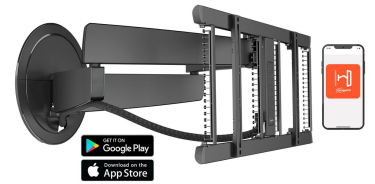

TVM 7675 Elektrische TV-Wandhalterung (Schwarz)

Entscheidende Vorteile

- Dreht sich automatisch über Siri Voice/Shortcuts, App oder Fernbedienung
- Unser bisher innovativstes Design – stilvoll in jedem Interieur
- Vollständig integriertes Cable Inlay System (CIS®) – Verbinden, schützen und verstecken Sie Ihre Kabel von der Wand bis zum Fernseher
- 7 programmierbare Voreinstellungen
- Vervollständigen Sie Ihr Montagesystem mit einer passenden Kabelsäule aus Aluminium

Elektrische TV-Wandhalterung mit unübertroffenem Design

Die SIGNATURE MotionMount TV-Wandhalterung ist das absolute Spitzenmodell von Vogel's. Sie brauchen Ihren Fernseher nur einzuschalten und schon bewegt sich diese elektrische TV-Wandhalterung in Ihre Richtung. Das raffinierte Design passt nahtlos zu großen, ultraflachen OLED- und QLED-TVs. Diese TV-Wandhalterung können Sie mit Sprachsteuerung, per App oder über die Fernbedienung steuern. Die Wandhalterung ist für Fernseher von 40 bis 77 Zoll mit einem Maximalgewicht bis zu 35 kg geeignet. Sie können Ihren Fernseher bis zu 120° drehen, um Ihren Fernsehgenuss zu optimieren.

mm/inch
VESA mounting holes

TVM 7675 Elektrische TV-Wandhalterung (Schwarz)

Technische Daten

Artikelnummer (SKU)	8876750
Farbe	Schwarz
EAN-Einzelbox	8712285350603
Produktgröße	L
Höhe	452
Breite	792
TÜV-zertifiziert	Ja
Drehbar	Nach vorne beweglich und drehbar (bis zu 120°)
Guarantee electrical parts	2 Jahre
Min. Bildschirmgröße (Zoll)	40
Max. Bildschirmgröße (Zoll)	77
Max. Gewichtslast (kg/Lbs)	35 / 77.16
Max. Schnittstellenhöhe (mm)	452
Max. Breite der Schnittstelle (mm)	792
App-gesteuert	Ja
Kabelführung	Integrierte Kabelführung CIS® Cable Inlay System Kabelmuffe
Zertifizierungen	CE TÜV
Max. Abstand zur Wand (mm / inch)	715 / 28.15
Max. horizontale Lochung (mm)	600
Max. vertikale Lochung (mm)	400
Min. Abstand zur Wand (mm / inch)	77 / 3.03
Motorisiert	Ja
Anzahl der Drehpunkte	4
Ferngesteuert	Ja
Spannung (V)	100-240V, 50/60 Hz