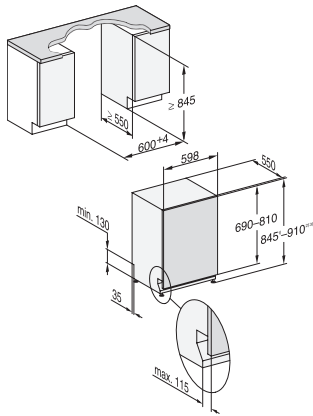

ExtraLeise 40 dB(A)	•
Gerätepflege	•
Spüloptionen	
AutoDos	•
Express	•
Extra sauber	•
Extra trocken	•
Korbgestaltung	
Besteckunterbringung	3D-MultiFlex-Schublade
FlexCare-Gläserhalter	2
FlexCare-Tassenauflage	1
FlexCare Glas & Bottle	•
Korbgestaltung	ExtraComfort
Anzahl Maßgedecke	14
MultiClip	•
Sicherheit	
Waterproof-System	•
Sieb-Kontrollanzeige	•
Kindersicherung	•
Technische Daten	
Nischenbreite minimal in mm	600
Nischenbreite maximal in mm	600
Nischenhöhe minimal in mm	845
Nischenhöhe maximal in mm	910
Niscentiefe in mm	550
Gerätebreite in mm	598
Gerätehöhe in mm	845
Gerätetiefe in mm	550
Gerätetiefe bei geöffneter Tür in cm	120,5
Nettogewicht in kg	48,0
Gesamtanschlusswert in kW	2,00
Spannung in V	230
Absicherung in A	10
Phasenanzahl	1
Elektrische Frequenz Standard	50
Länge Wasserzulaufschlauch in m	1,50
Länge Wasserablaufschlauch in m	1,50
Länge der elektrischen Zuleitung in m	1,70
Min. Frontplattengewicht in kg	4,0
Max. Frontplattengewicht in kg	12,0
Verfügbare Displaysprachen	
Verfügbare Displaysprachen durch MultiLingua	deutsch, english, español, français, italiano, niederlands, português, türkçe
Mitgeliefertes Zubehör	
1 x PowerDisk	•
Gutschein für 6 x PowerDisk	•
Gutschein für ein Paket mit Klarspüler, Regeneriersalz, DishClean	•

G7197 SCVi XXL AD 125 Ed.

Vollintegrierter Geschirrspüler XXL

mit automatischer Dosierung dank AutoDos mit integrierter PowerDisk.

G7000 XXL, vollintegrierbare G, 60cm (Skizze)

1) Sockelhöhe 35-155 mm, , 2) Sockelhöhe 100-220 mm, , 3) Gerätehöhe max. 970 mm mit Umbausatz Sockelhöhe-1 (Mat.-Nr. 6.394.761), ,