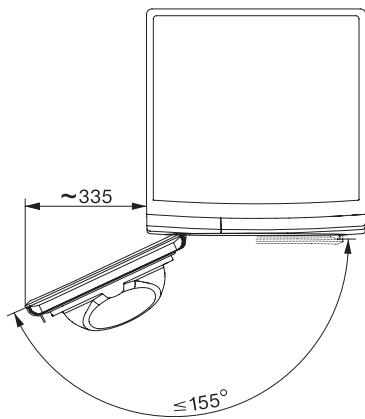

TWL680WP 125 Gala Edition

T1 Wärmepumpentrockner:

Mit SteamFinish und DryCare 40 für schonende Wäschepflege.

EAN: 4002516749448 / Materialnummer: 12397290 / Alte Materialnummer: 12WL6802D

| | |
|---------------------------------------|---------|
| EcoFeedback | • |
| EcoDry-Technologie | • |
| Wartungsfreier Wärmetauscher | • |
| ProfiEco Motor | • |
| EcoSpeed | • |
| Trockenprogramme | |
| Automatic plus | • |
| Baumwolle | • |
| Pflegeleicht | • |
| Feinwäsche | • |
| Oberhemden | • |
| Finish Seide | • |
| Finish Wolle | • |
| Express | • |
| Jeans | • |
| Outdoor | • |
| Imprägnieren | • |
| Sportwäsche | • |
| Kopfkissen normal | • |
| Lüften kalt | • |
| Lüften warm | • |
| Korbprogramm | • |
| Vorbügeln | • |
| Bettwäsche | • |
| Finish Dampf | • |
| Extras Trocknen | |
| Knitterschutz | • |
| Summer | • |
| DryCare 40 | • |
| DryFresh | • |
| PowerFresh | • |
| Qualität | |
| Softrippen | • |
| Sicherheit | |
| PIN-Code | • |
| Anzeige "Behälter entleeren" | • |
| Optische Schnittstelle | • |
| Technische Daten | |
| Abmessungen in mm (Breite) | 596 |
| Abmessungen in mm (Höhe) | 850 |
| Abmessungen in mm (Tiefe) | 643 |
| Gerätetiefe bei geöffneter Tür in mm | 1077 |
| Gewicht in kg | 57 |
| Gesamtanschlusswert in kW | 1,10 |
| Spannung in V | 220-240 |
| Absicherung in A | 10 |
| Frequenz in HZ | 50 |
| Länge der elektrischen Zuleitung in m | 2,0 |
| Hermetisch geschlossen | • |
| Kältemittelart | R290 |
| Kältemittelmenge in kg | 0,14 |

TWL680WP 125 Gala Edition

T1 Wärmepumpentrockner:

Mit SteamFinish und DryCare 40 für schonende Wäschepflege.

T1 Skizze, 5 Grad Blende, Maße in mm

T1 Skizze, 5 Grad Blende, Maße in mm

T1 Skizze, 5 Grad Blende, ohne Sichtfenster, Maße in mm

T1 Skizze, 5 Grad Blende, Maße in mm