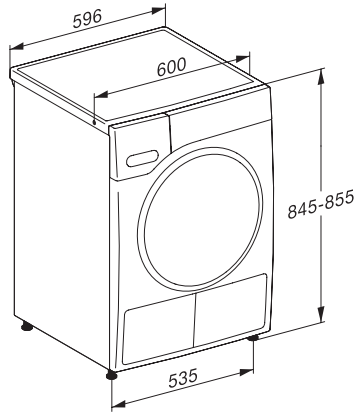

TWL680WP 125 Gala Edition

T1 Wärmepumpentrockner:

Mit SteamFinish und DryCare 40 für schonende Wäschepflege.

EAN: 4002516749448 / Materialnummer: 12397290 / Alte Materialnummer: 12WL6802D

| | |
|---------------------------------------|---------|
| EcoFeedback | • |
| EcoDry-Technologie | • |
| Wartungsfreier Wärmetauscher | • |
| ProfiEco Motor | • |
| EcoSpeed | • |
| Trockenprogramme | |
| Automatic plus | • |
| Baumwolle | • |
| Pflegeleicht | • |
| Feinwäsche | • |
| Oberhemden | • |
| Finish Seide | • |
| Finish Wolle | • |
| Express | • |
| Jeans | • |
| Outdoor | • |
| Imprägnieren | • |
| Sportwäsche | • |
| Kopfkissen normal | • |
| Lüften kalt | • |
| Lüften warm | • |
| Korbprogramm | • |
| Vorbügeln | • |
| Bettwäsche | • |
| Finish Dampf | • |
| Extras Trocknen | |
| Knitterschutz | • |
| Summer | • |
| DryCare 40 | • |
| DryFresh | • |
| PowerFresh | • |
| Qualität | |
| Softrippen | • |
| Sicherheit | |
| PIN-Code | • |
| Anzeige "Behälter entleeren" | • |
| Optische Schnittstelle | • |
| Technische Daten | |
| Abmessungen in mm (Breite) | 596 |
| Abmessungen in mm (Höhe) | 850 |
| Abmessungen in mm (Tiefe) | 643 |
| Gerätetiefe bei geöffneter Tür in mm | 1077 |
| Gewicht in kg | 57 |
| Gesamtanschlusswert in kW | 1,10 |
| Spannung in V | 220-240 |
| Absicherung in A | 10 |
| Frequenz in HZ | 50 |
| Länge der elektrischen Zuleitung in m | 2,0 |
| Hermetisch geschlossen | • |
| Kältemittelart | R290 |
| Kältemittelmenge in kg | 0,14 |

TWL680WP 125 Gala Edition

T1 Wärmepumpentrockner:

Mit SteamFinish und DryCare 40 für schonende Wäschepflege.

T1 Skizze, 5 Grad Blende, Maße in mm

T1 Skizze, 5 Grad Blende, Maße in mm

T1 Skizze, 5 Grad Blende, ohne Sichtfenster, Maße in mm