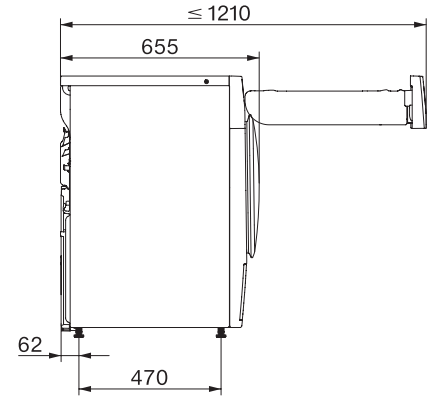

TWL680WP 125 Gala Edition

T1 Wärmepumpentrockner:

Mit SteamFinish und DryCare 40 für schonende Wäschepflege.

EAN: 4002516749448 / Materialnummer: 12397290 / Alte Materialnummer: 12WL6802D

| | |
|---------------------------------------|---------|
| EcoFeedback | • |
| EcoDry-Technologie | • |
| Wartungsfreier Wärmetauscher | • |
| ProfiEco Motor | • |
| EcoSpeed | • |
| Trockenprogramme | |
| Automatic plus | • |
| Baumwolle | • |
| Pflegeleicht | • |
| Feinwäsche | • |
| Oberhemden | • |
| Finish Seide | • |
| Finish Wolle | • |
| Express | • |
| Jeans | • |
| Outdoor | • |
| Imprägnieren | • |
| Sportwäsche | • |
| Kopfkissen normal | • |
| Lüften kalt | • |
| Lüften warm | • |
| Korbprogramm | • |
| Vorbügeln | • |
| Bettwäsche | • |
| Finish Dampf | • |
| Extras Trocknen | |
| Knitterschutz | • |
| Summer | • |
| DryCare 40 | • |
| DryFresh | • |
| PowerFresh | • |
| Qualität | |
| Softrippen | • |
| Sicherheit | |
| PIN-Code | • |
| Anzeige "Behälter entleeren" | • |
| Optische Schnittstelle | • |
| Technische Daten | |
| Abmessungen in mm (Breite) | 596 |
| Abmessungen in mm (Höhe) | 850 |
| Abmessungen in mm (Tiefe) | 643 |
| Gerätetiefe bei geöffneter Tür in mm | 1077 |
| Gewicht in kg | 57 |
| Gesamtanschlusswert in kW | 1,10 |
| Spannung in V | 220-240 |
| Absicherung in A | 10 |
| Frequenz in HZ | 50 |
| Länge der elektrischen Zuleitung in m | 2,0 |
| Hermetisch geschlossen | • |
| Kältemittelart | R290 |
| Kältemittelmenge in kg | 0,14 |

TWL680WP 125 Gala Edition

T1 Wärmepumpentrockner:

Mit SteamFinish und DryCare 40 für schonende Wäschepflege.

T1 Skizze, 5 Grad Blende, Maße in mm

T1 Skizze, 5 Grad Blende, Maße in mm

T1 Skizze, 5 Grad Blende, ohne Sichtfenster, Maße in mm

T1 Skizze, 5 Grad Blende, Maße in mm