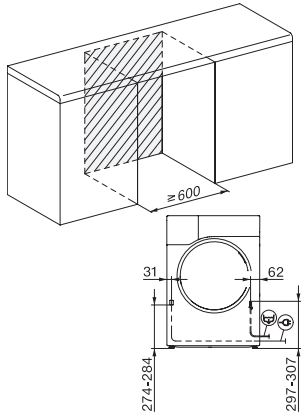

TWL680WP 125 Gala Edition

T1 Wärmepumpentrockner:

Mit SteamFinish und DryCare 40 für schonende Wäschepflege.

EAN: 4002516749448 / Materialnummer: 12397290 / Alte Materialnummer: 12WL6802D

| | |
|---------------------------------------|---------|
| EcoFeedback | • |
| EcoDry-Technologie | • |
| Wartungsfreier Wärmetauscher | • |
| ProfiEco Motor | • |
| EcoSpeed | • |
| Trockenprogramme | |
| Automatic plus | • |
| Baumwolle | • |
| Pflegeleicht | • |
| Feinwäsche | • |
| Oberhemden | • |
| Finish Seide | • |
| Finish Wolle | • |
| Express | • |
| Jeans | • |
| Outdoor | • |
| Imprägnieren | • |
| Sportwäsche | • |
| Kopfkissen normal | • |
| Lüften kalt | • |
| Lüften warm | • |
| Korbprogramm | • |
| Vorbügeln | • |
| Bettwäsche | • |
| Finish Dampf | • |
| Extras Trocknen | |
| Knitterschutz | • |
| Summer | • |
| DryCare 40 | • |
| DryFresh | • |
| PowerFresh | • |
| Qualität | |
| Softrippen | • |
| Sicherheit | |
| PIN-Code | • |
| Anzeige "Behälter entleeren" | • |
| Optische Schnittstelle | • |
| Technische Daten | |
| Abmessungen in mm (Breite) | 596 |
| Abmessungen in mm (Höhe) | 850 |
| Abmessungen in mm (Tiefe) | 643 |
| Gerätetiefe bei geöffneter Tür in mm | 1077 |
| Gewicht in kg | 57 |
| Gesamtanschlusswert in kW | 1,10 |
| Spannung in V | 220-240 |
| Absicherung in A | 10 |
| Frequenz in HZ | 50 |
| Länge der elektrischen Zuleitung in m | 2,0 |
| Hermetisch geschlossen | • |
| Kältemittelart | R290 |
| Kältemittelmenge in kg | 0,14 |

TWL680WP 125 Gala Edition

T1 Wärmepumpentrockner:

Mit SteamFinish und DryCare 40 für schonende Wäschepflege.

T1 Skizze, 5 Grad Blende, Maße in mm

T1 Skizze, 5 Grad Blende, Maße in mm

T1 Skizze, 5 Grad Blende, ohne Sichtfenster, Maße in mm

T1 Skizze, 5 Grad Blende, Maße in mm