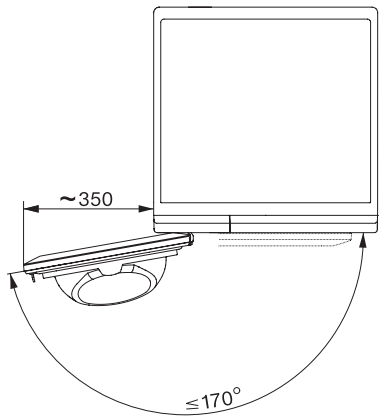

TCL690WP 125 Gala Edition

T1 Wärmepumpentrockner:

Mit SteamFinish und DryCare 40 für schonende Wäschepflege.

T1 Skizze, schräge Blende oder gerade Blende, Maße in mm

T1 Skizze, schräge Blende oder gerade Blende, Maße in mm

T1 Skizze, schräge Blende oder gerade Blende, mit Sichtfenster, Maße in mm

T1 Skizze, schräge Blende oder gerade Blende, Maße in mm