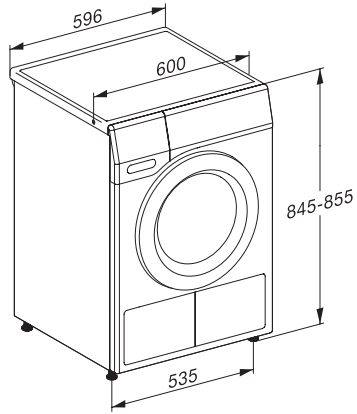

TCL690WP 125 Gala Edition

T1 Wärmepumpentrockner:

Mit SteamFinish und DryCare 40 für schonende Wäschepflege.

T1 Skizze, schräge Blende oder gerade Blende, Maße in mm

T1 Skizze, schräge Blende oder gerade Blende, Maße in mm