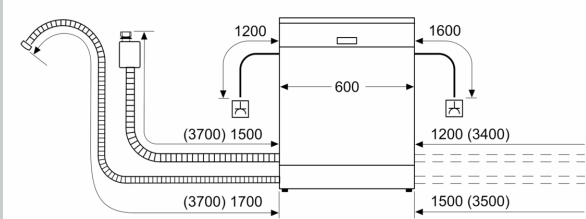

Ausstattung

Technische Daten

Energieeffizienzklasse: D
Energieverbrauch des eco-Programms pro 100 Betriebszyklen (EU 2017/1369):84 kWh
Höchste Anzahl von Maßgedecken (EU 2017/1369): 13
Wasserverbrauch in Litern im eco-Programm pro Betriebszyklus (EU 2017/1369): 9,0 l
Programmdauer (EU 2017/1369): 4:30 h
Geräuschwert: 46 dB(A) re 1 pW
Geräusch-Effizienzklasse: C
Bauform: Einbau
Höhe der Arbeitsplatte: 0 mm
Abmessungen des Gerätes: 815 x 598 x 573 mm
Min. Nischenmaße für Installation (H x B x T):	815-875 x 600 x 550 mm
Tiefe bei geöffneter Tür (90°): 1150 mm
Höhenverstellbare Füße: Ja - alle von vorne
Höhenverstellung max.: 60 mm
Verstellbarer Sockel: Horizontal und Vertikal
Nettogewicht: 32,1 kg
Bruttogewicht: 34,3 kg
Anschlusswert: 2400 W
Absicherung: 10 A
Spannung: 220-240 V
Frequenz: 50; 60 Hz
Länge Anschlusskabel: 175,0 cm
Steckerart: Schuko-/Gardy.m.Erdung
Länge Zulaufschlauch: 165 cm
Länge Ablaufschlauch: 190 cm
EAN-Nummer: 4242004279235
Gerätetyp: Unterbaufähig

Anzeige und Bedienung

- Home Connect-fähig über WLAN
- Bedienblende mit Klartext (englisch)
- Restzeitanzeige in Minuten
- Startzeitvorwahl 1-24 Stunden

Technische Informationen und Zubehör

- Aqua Stop: eine Neff Garantie bei Wasserschäden - ein Geräteleben lang*
- Tastensperre
- Integrierter Glasschutz
- Inkl. Sockelblech
- Inkl. Dampfschutz-Blech
- Gerätemaße (H x B x T): 81.5 cm x 59.8 cm x 57.3 cm

¹ auf einer Energieeffizienzklassen-Skala von A bis G

N 50, UNTERBAU-GESCHIRRSPÜLER, 60 CM,
 EDELSTAHL
 S125HTS01E

Maßzeichnungen

Maße in mm

⚡ Steckdose
 () Werte mit Verlängerungssatz

Maße in mm