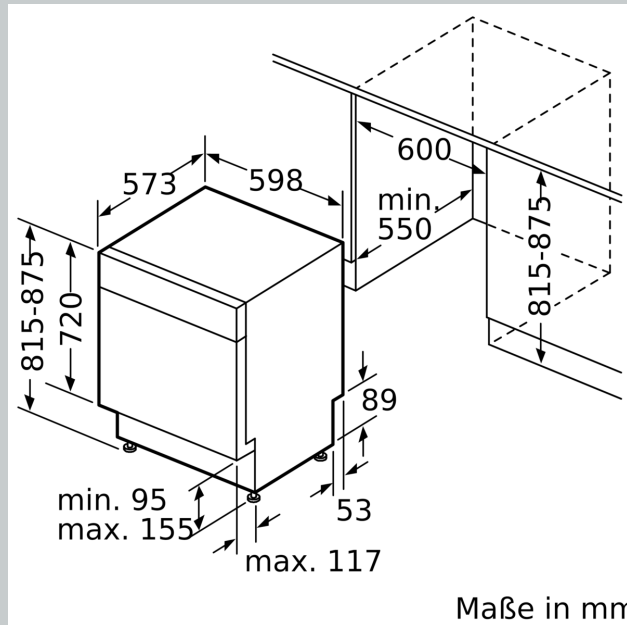

Ausstattung

Technische Daten

Energieeffizienzklasse: D
Energieverbrauch des eco-Programms pro 100 Betriebszyklen (EU 2017/1369):84 kWh
Höchste Anzahl von Maßgedecken (EU 2017/1369): 13
Wasserverbrauch in Litern im eco-Programm pro Betriebszyklus (EU 2017/1369): 9,0 l
Programmdauer (EU 2017/1369): 4:30 h
Geräuschwert: 46 dB(A) re 1 pW
Geräusch-Effizienzklasse: C
Bauform: Einbau
Höhe der Arbeitsplatte: 0 mm
Abmessungen des Gerätes: 815 x 598 x 573 mm
Min. Nischenmaße für Installation (H x B x T):	815-875 x 600 x 550 mm
Tiefe bei geöffneter Tür (90°): 1150 mm
Höhenverstellbare Füße: Ja - alle von vorne
Höhenverstellung max.: 60 mm
Verstellbarer Sockel: Horizontal und Vertikal
Nettogewicht: 32,1 kg
Bruttogewicht: 34,3 kg
Anschlusswert: 2400 W
Absicherung: 10 A
Spannung: 220-240 V
Frequenz: 50; 60 Hz
Länge Anschlusskabel: 175,0 cm
Steckerart: Schuko-/Gardy.m.Erdung
Länge Zulaufschlauch: 165 cm
Länge Ablaufschlauch: 190 cm
EAN-Nummer: 4242004279235
Gerätetyp: Unterbaufähig

Anzeige und Bedienung

- Home Connect-fähig über WLAN
- Bedienblende mit Klartext (englisch)
- Restzeitanzeige in Minuten
- Startzeitvorwahl 1-24 Stunden

Technische Informationen und Zubehör

- Aqua Stop: eine Neff Garantie bei Wasserschäden - ein Geräteleben lang*
- Tastensperre
- Integrierter Glasschutz
- Inkl. Sockelblech
- Inkl. Dampfschutz-Blech
- Gerätemaße (H x B x T): 81.5 cm x 59.8 cm x 57.3 cm

¹ auf einer Energieeffizienzklassen-Skala von A bis G

N 50, UNTERBAU-GESCHIRRSPÜLER, 60 CM,
 EDELSTAHL
 S125HTS01E

Maßzeichnungen

Maße in mm

⚡ Steckdose
 () Werte mit Verlängerungssatz

Maße in mm