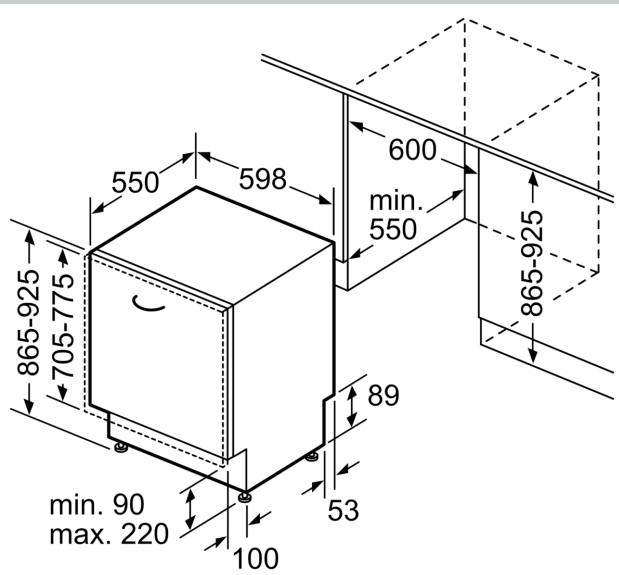

Ausstattung

Technische Daten

Energieeffizienzklasse: D
Energieverbrauch des eco-Programms pro 100 Betriebszyklen (EU 2017/1369):84 kWh
Höchste Anzahl von Maßgedecken (EU 2017/1369): 13
Wasserverbrauch in Litern im eco-Programm pro Betriebszyklus (EU 2017/1369): 9.0 l
Programmdauer (EU 2017/1369): 4:30 h
Geräuschwert: 46 dB(A) re 1 pW
Geräusch-Effizienzklasse: C
Bauform: Einbau
Höhe der Arbeitsplatte: 0 mm
Abmessungen des Gerätes: 865 x 598 x 550 mm
Min. Nischenmaße für Installation (H x B x T):	865-925 x 600 x 550 mm
Tiefe bei geöffneter Tür (90°): 1200 mm
Höhenverstellbare Füße: Ja - alle von vorne
Höhenverstellung max.: 60 mm
Verstellbarer Sockel: Horizontal und Vertikal
Nettogewicht: 32.9 kg
Bruttogewicht: 35.1 kg
Anschlusswert: 2400 W
Absicherung: 10 A
Spannung: 220-240 V
Frequenz: 50; 60 Hz
Länge Anschlusskabel: 175.0 cm
Steckerart: Schuko-/Gardy.m.Erdung
Länge Zulaufschlauch: 165 cm
Länge Ablaufschlauch: 190 cm
EAN-Nummer: 4242004279266
Gerätetyp: Einbau / Vollintegrierbar

Technische Informationen und Zubehör

- Aqua Stop: eine Neff Garantie bei Wasserschäden - ein Geräteleben lang*
- Integrierter Glasschutz
- Inkl. Dampfschutz-Blech
- Gerätemaße (H x B x T): 86.5 cm x 59.8 cm x 55.0 cm

* Garantiebedingungen finden Sie unter <https://www.neff-home.com/de/service/neff-garantien/herstellergarantie>

N 50, GESCHIRRSPÜLER VOLLINTEGRIERBAR, 60
 CM, XXL
 S255HTX01E

Maßzeichnungen

Maße in mm

⚡ Steckdose
 () Werte mit Verlängerungssatz

Maße in mm