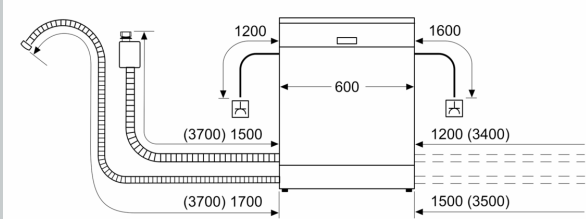

Ausstattung

Technische Daten

Energieeffizienzklasse: D
Energieverbrauch des eco-Programms pro 100 Betriebszyklen (EU 2017/1369):84 kWh
Höchste Anzahl von Maßgedecken (EU 2017/1369): 13
Wasserverbrauch in Litern im eco-Programm pro Betriebszyklus (EU 2017/1369): 9.0 l
Programmdauer (EU 2017/1369): 4:30 h
Geräuschwert: 46 dB(A) re 1 pW
Geräusch-Effizienzklasse: C
Bauform: Einbau
Höhe der Arbeitsplatte: 0 mm
Abmessungen des Gerätes: 865 x 598 x 550 mm
Min. Nischenmaße für Installation (H x B x T):	865-925 x 600 x 550 mm
Tiefe bei geöffneter Tür (90°): 1200 mm
Höhenverstellbare Füße: Ja - alle von vorne
Höhenverstellung max.: 60 mm
Verstellbarer Sockel: Horizontal und Vertikal
Nettogewicht: 32.9 kg
Bruttogewicht: 35.1 kg
Anschlusswert: 2400 W
Absicherung: 10 A
Spannung: 220-240 V
Frequenz: 50; 60 Hz
Länge Anschlusskabel: 175.0 cm
Steckerart: Schuko-/Gardy.m.Erdung
Länge Zulaufschlauch: 165 cm
Länge Ablaufschlauch: 190 cm
EAN-Nummer: 4242004279266
Gerätetyp: Einbau / Vollintegrierbar

Technische Informationen und Zubehör

- Aqua Stop: eine Neff Garantie bei Wasserschäden - ein Geräteleben lang*
- Integrierter Glasschutz
- Inkl. Dampfschutz-Blech
- Gerätemaße (H x B x T): 86.5 cm x 59.8 cm x 55.0 cm

* Garantiebedingungen finden Sie unter <https://www.neff-home.com/de/service/neff-garantien/herstellergarantie>

N 50, GESCHIRRSPÜLER VOLLINTEGRIERBAR, 60
 CM, XXL
 S255HTX01E

Maßzeichnungen

Maße in mm

⚡ Steckdose
 () Werte mit Verlängerungssatz