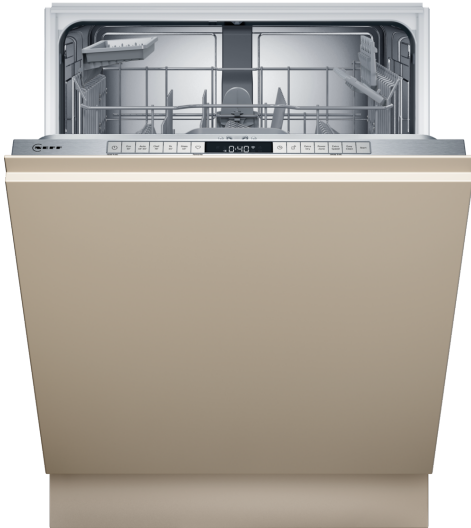

N 50, GESCHIRRSPÜLER VOLLINTEGRIERBAR, 60
CM, XXL
S255HTX01E

Der praktische Geschirrspüler zeigt durch das InfoLight ob das Gerät noch läuft.

- ✓ Flex I Korbsystem – Flexible Elemente im Unterkorb und Rack Matic im Oberkorb für ganz praktische Beladung
- ✓ InfoLight – Solange der rote Punkt auf den Boden vor dem Geschirrspüler projiziert ist, läuft er noch
- ✓ Chef 70°C – das Profi-Programm gegen hartnäckige Verschmutzungen.
- ✓ Favourite – schneller Zugriff auf Ihre Lieblingseinstellungen und -programme.
- ✓ Aqua Stop®: Eine NEFF Garantie bei Wasserschäden - ein Geräteleben lang.

Ausstattung

Technische Daten

Energieeffizienzklasse: D
Energieverbrauch des eco-Programms pro 100 Betriebszyklen (EU 2017/1369):84 kWh
Höchste Anzahl von Maßgedecken (EU 2017/1369): 13
Wasserverbrauch in Litern im eco-Programm pro Betriebszyklus (EU 2017/1369): 9.0 l
Programmdauer (EU 2017/1369): 4:30 h
Geräuschwert: 46 dB(A) re 1 pW
Geräusch-Effizienzklasse: C
Bauform: Einbau
Höhe der Arbeitsplatte: 0 mm
Abmessungen des Gerätes: 865 x 598 x 550 mm
Min. Nischenmaße für Installation (H x B x T):	865-925 x 600 x 550 mm
Tiefe bei geöffneter Tür (90°): 1200 mm
Höhenverstellbare Füße: Ja - alle von vorne
Höhenverstellung max.: 60 mm
Verstellbarer Sockel: Horizontal und Vertikal
Nettogewicht: 32.9 kg
Bruttogewicht: 35.1 kg
Anschlusswert: 2400 W
Absicherung: 10 A
Spannung: 220-240 V
Frequenz: 50; 60 Hz
Länge Anschlusskabel: 175.0 cm
Steckerart: Schuko-/Gardy.m.Erdung
Länge Zulaufschlauch: 165 cm
Länge Ablaufschlauch: 190 cm
EAN-Nummer: 4242004279266
Gerätetyp: Einbau / Vollintegrierbar

N 50, GESCHIRRSPÜLER VOLLINTEGRIERBAR, 60
CM, XXL
S255HTX01E

Ausstattung

Leistung und Verbrauch

- Energieeffizienzklasse¹: D
- Energie² / Wasser³: 84 kWh / 9 Liter
- Fassungsvermögen: 13 Maßgedecke
- Programmdauer⁴: 4:30 (h:min)
- Geräusch: 46 dB(A) re 1 pW
- Geräusch-Effizienzklasse: C