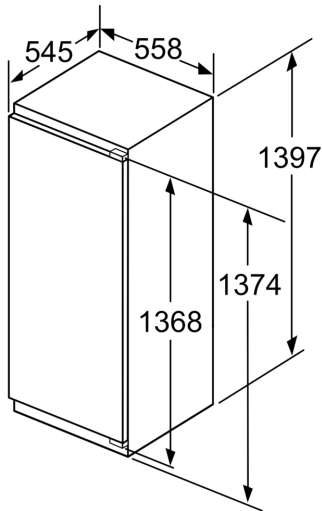

Maße

- Nischenmaße (H x B x T): 140.0 cm x 56.0 cm x 55.0 cm
- Gerätemaße (H x B x T): 139.7 cm x 55.8 cm x 54.5 cm

Zubehör

- 3 x Eierablage

Länderspezifische Optionen

- Auf Basis der Ergebnisse der Normprüfung über 24 Std.
Tatsächlicher Verbrauch abhängig von Nutzung/Standort des Geräts.

Sonderzubehör

Serie 6, Einbau-Kühlschrank, 140 x 56 cm, Flachscharnier
KIR51AFE0

Maße in mm

Maße in mm

Maße in mm
 Empfehlung Spaltmaße für Flachscharnier

F	R	X
16-19	0-3	2,5
20	0-1	3
	2-3	2,5
21	0-1	3
	2-3	2,5
22	0	4
	1	3,5
	2-3	3