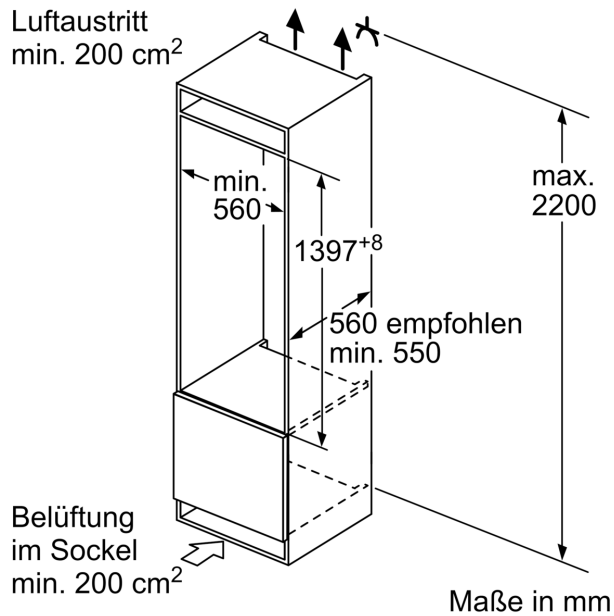

Frischhaltesystem

- VitaFresh plus: hält frische Lebensmittel bis zu zweimal länger frisch

Technische Informationen

- Türanschlag rechts, wechselbar
- Be- und Entlüftung im Sockelbereich, kein Ausschnitt in der Arbeitsplatte erforderlich
- Länge des Anschlusskabel: 230 cm
- 220 - 240 V
- Klimaklasse: SN-ST

Maße

- Nischenmaße (H x B x T): 140.0 cm x 56.0 cm x 55.0 cm
- Gerätemaße (H x B x T): 139.7 cm x 55.8 cm x 54.5 cm

Zubehör

- 3 x Eierablage

Länderspezifische Optionen

- Auf Basis der Ergebnisse der Normprüfung über 24 Std.
Tatsächlicher Verbrauch abhängig von Nutzung/Standort des Geräts.

Sonderzubehör

Serie 6, Einbau-Kühlschrank, 140 x 56 cm, Flachscharnier
KIR51AFE0

Maße in mm

Maße in mm

Maße in mm
 Empfehlung Spaltmaße für Flachscharnier

F	R	X
16-19	0-3	2,5
20	0-1	3
	2-3	2,5
21	0-1	3
	2-3	2,5
22	0	4
	1	3,5
	2-3	3

Die in der Tabelle empfohlenen Spaltmaße sind einzuhalten, um eine kollisionsfreie Öffnung der Gerätetüre zu gewährleisten und Beschädigungen am Küchenmöbel zu vermeiden.