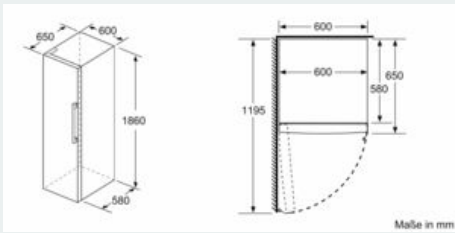

Frischhaltesystem

- 1 hyperFresh Box - hält Obst und Gemüse länger frisch

Maße

- Gerätemaße (H x B x T): 186.0 cm x 60.0 cm x 65.0 cm

Technische Informationen

- Länge des Anschlusskabel: 230 cm
- Türanschlag links, wechselbar
- Höhenverstellbare Füße vorne, Rollen hinten
- Türöffnungswinkel 90°
- 220 - 240 V

Montage

Sonderzubehör

iQ300, Freistehender Kühlschrank, 186 x 60 cm, Edelstahl schwarz KS36VVXDP

Maßzeichnungen

	a	b	c	d	e	f
KSW36, GSD36	187					
KSV36, KSF36, GSN36, GSV36	186					
KSV33, GSN33, GSV33	176	60	65	58	60	119.5
KSV29, GSN29, GSV29	161					
GSV24	146					
GSN51	161					
GSN54	176	70	78	70	70	142
GSN58	191					