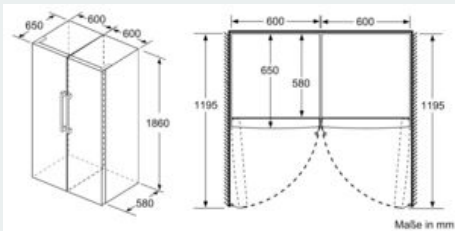

Frischhaltesystem

- 1 hyperFresh Box - hält Obst und Gemüse länger frisch

Maße

- Gerätemaße (H x B x T): 186.0 cm x 60.0 cm x 65.0 cm

Technische Informationen

- Länge des Anschlusskabel: 230 cm
- Türanschlag links, wechselbar
- Höhenverstellbare Füße vorne, Rollen hinten
- Türöffnungswinkel 90°
- 220 - 240 V

Montage

Sonderzubehör

iQ300, Freistehender Kühlschrank, 186 x 60 cm, Edelstahl schwarz KS36VVXDP

Maßzeichnungen

	a	b	c	d	e	f
KSW36, GSD36	187					
KSV36, KSF36, GSN36, GSV36	186					
KSV33, GSN33, GSV33	176	60	65	58	60	119.5
KSV29, GSN29, GSV29	161					
GSV24	146					
GSN51	161					
GSN54	176	70	78	70	70	142
GSN58	191					

a) Höhe
 b) Breite
 c) Tiefe bei geschlossener Tür ohne Griff und ohne Abstandteil
 d) Tiefe des Schrankes ohne Abstandteil
 e) Breite bei geöffneter Tür ohne Griff
 f) Tiefe bei geöffneter Tür ohne Griff und ohne Abstandteil