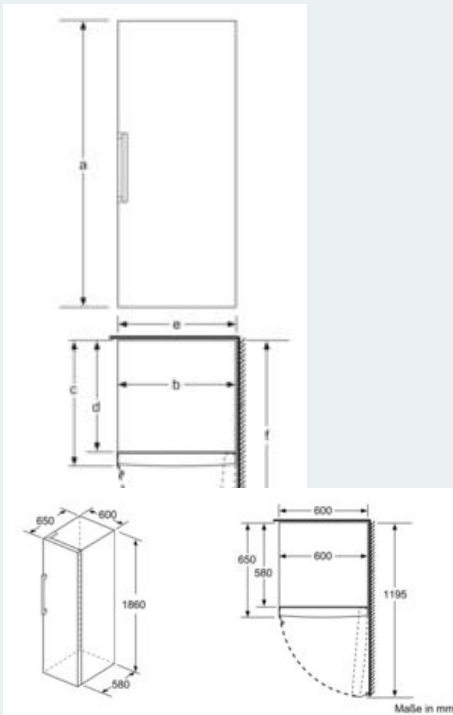

iQ300, Freistehender Gefrierschrank, 186 x 60 cm, Edelstahl schwarz GS36NVXEV

Maßzeichnungen

	a	b	c	d	e	f
KSW36, GSD36	187					
KSV36, KSF36, GSN36, GSV36	186					
KSV33, GSN33, GSV33	176	60	65	58	60	119.5
KSV29, GSN29, GSV29	161					
GSV24	146					
GSN41	161					
GSN44	176	70	78	70	70	142
GSN48	191					

- a) Höhe
- b) Breite
- c) Tiefe bei geschlossener Tür ohne Griff und ohne Abstandteil
- d) Tiefe des Schanks ohne Abstandteil
- e) Breite bei geöffneter Tür ohne Griff
- f) Tiefe bei geöffneter Tür ohne Griff und ohne Abstandteil

Maße in cm