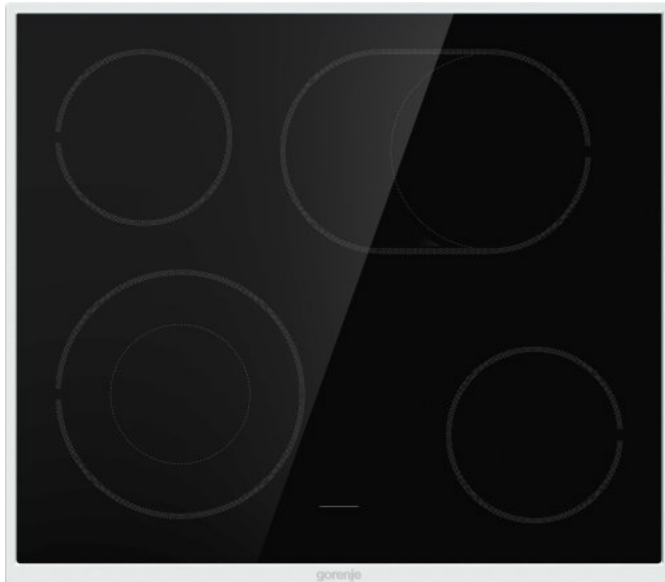

# ECD643BX

**gorenje**  
Life Simplified

## HiLight- Kochfeld

 BräterZone

Schwarz

Edelstahl

BräterZone

Bedienteil mit integrierter Restwärmanzeige

Gerätemaß (B x H x T): **60 x 5,4 x 52,5 cm**

Maße des verpackten Gerätes (B x H x T): **71,5 x 14,5 x 64 cm**