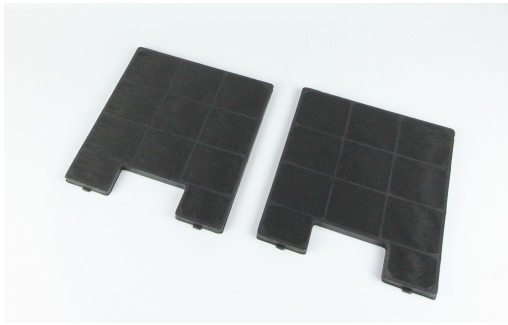

## Kohlefilter

### Kohlefilter

- Kohlefilter für Modell KH 67391 S, IH 67491 S, KH 17218 E, KH 17228 E, KH 17208 E, KH 17159-3 E, KH 17129-3 E, KH 17210 S, KH 17199 E, KH 17189 E Inhalt: 2 Stück
- Nettomaße (HxBxT): 10,0 x 230,0 x 205,0 mm
- Nettogewicht: 0,5 kg
- Bruttomaße (HxBxT): 30 x 210 x 240 mm