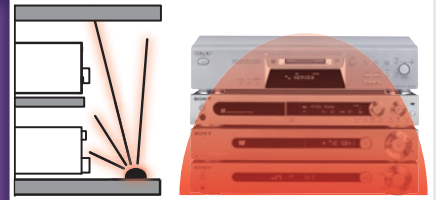

Invisible Control 6 XTRA™

EN Operate your A/V equipment even through closed cabinet doors

- Operate your A/V devices with ease without having to have them in view.
- With the exception of the very small IR receiver, the complete set can be located completely out of sight.
- Very easy and rapid to install as a result of updated infrared technology (IR blaster LED). No need to stick LEDs to your devices. Place the IR Blaster LED where you like in the cabinet or TV unit and then operate all of the AV devices located in this section.
- Works with almost all brands and models and is also suitable for new IR code formats (such as RC-MM) which are used in many new HD devices and digital TV decoders.
- Incorporates new IR filter techniques for use in the vicinity of Flat Screen TVs (Plasma, LCD and LED), indirect sunlight and energy-efficient light bulbs.

DE Ihre A/V Geräte bedienen, sogar durch geschlossene Schranktüren hindurch

- Genießen Sie ungestört den Bedienungskomfort, ohne sichtbar im Raum stehende A/V Geräte.
- Mit Ausnahme des sehr kleinen IR Empfängers kann der gesamte Satz vollständig außer Sichtweite aufgestellt werden.
- Sehr einfache und schnelle Installation aufgrund erneuerter Infrarottechnik (IR Blaster LED). Sie müssen keine LED's mehr auf Ihre Geräte kleben. Legen Sie die IR Blaster LED an eine beliebige Stelle im Schrank oder TV Lowboard und Sie können sämtliche A/V Geräte in diesem Fach bedienen.
- Mit nahezu allen Marken und Modellen vereinbar und geeignet für neue IR-Code Formate (wie RC-MM), die in vielen neuen HD Geräten und digitalen TV-Decodern verwendet werden.
- Enthält neue IR Störunterdrückungstechnik für Verwendung nahe Flachbildschirmen (wie Plasma, LCD und LED Schirmen), indirektem Sonnenlicht und Sparlampen.