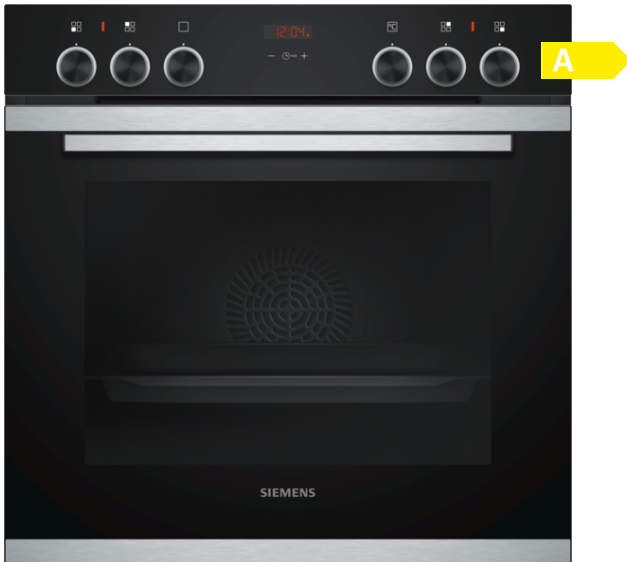

iQ300 Einbauherd HE213ABS1 Edelstahl

Verkürzen Sie die Kochzeit dank Schnellaufheizung.

- ✓ Schnellaufheizung: schneller zur gewünschten Backtemperatur.
- ✓ granit Glanz-Emaille: hochwertige Beschichtung für leichte Reinigung.

Ausstattung

Technische Daten

Frontfarbe : Edelstahl
 Bauform : Einbau
 Integriertes Reinigungssystem : Nein
 Nischenmaße (mm) : 585 x 560 x 550
 Abmessungen des Gerätes (mm) : 595 x 594 x 548
 Abmessungen des verpackten Gerätes (mm) : 675 x 660 x 690
 Material der Blende : Glas
 Material der Tür : Glas
 Nettogewicht (kg) : 33,0
 Nettovolumen - Backrohr 1 (l) : 71
 Heizungsarten : , Großflächengrill, Heißluft, Ober-/Unterhitze, Umluftgrill
 Material 1. Backrohr : Andere
 Kontrolle der Temperatur : Keine Temperaturregelung
 Anzahl eingebauter Leuchten : 1
 Approbationszertifikate : CE, VDE
 EAN-Nummer : 4242003799550
 Anzahl der Innenräume : 1
 Energieeffizienz : A
 Energieverbrauch pro Ober-/Unterhitze Zyklus : 0,97
 Energieverbrauch pro Heißluft-Zyklus : 0,81
 Energieeffizienzindex : 95,3
 Elektroanschlusswert (W) : 11400
 Absicherung (A) : 3*16
 Spannung (V) : 220-240
 Frequenz (Hz) : 60; 50
 Steckerart : ohne Stecker

iQ300

Einbauherd

HE213ABS1 Edelstahl

Ausstattung

Backofentyp und Heizart

- Einbauherd mit 5 Beheizungsarten:
3D Heißluft plus, Ober-/Unterhitze, Umluft-Grill-System, Großflächengrill, Heißluft sanft
- Elektronische Temperaturregelung von 50 °C - 275 °C
- Schnellaufheizung
- Garraumvolumen: 71 l

Komfort

- LED-Display rot
- Klapptür
- Elektronikuhr
- Halogen-Innenbeleuchtung

Reinigung

- Vollglas-Innentür

Design

- versenkbare Drehwähler
- Backofengriff aus massivem Edelstahl

Umwelt und Sicherheit

- Energieeffizienzklasse (gem. EU Nr. 65/2014): A
Energieverbrauch pro Zyklus im konventionellen Modus: 0.97 kWh
Energieverbrauch pro Zyklus im Umluft-Modus: 0.81 kWh
Zahl der Garräume: 1
Wärmequelle: elektrisch
Innenraumvolumen: 71 l
- Geringe Türtemperatur
- Kindersicherung
- Kühlgebläse