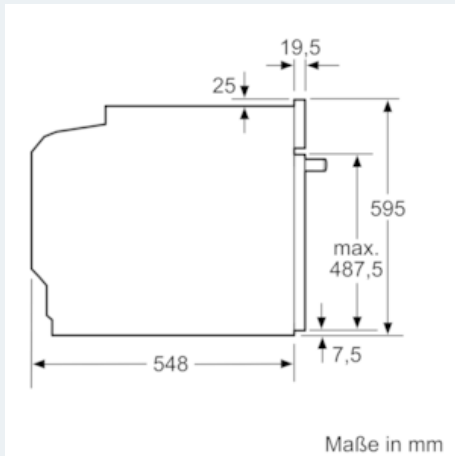

Ausstattung

Technische Daten

Frontfarbe : Edelstahl
 Bauform : Einbau
 Integriertes Reinigungssystem : Nein
 Nischenmaße (mm) : 585 x 560 x 550
 Abmessungen des Gerätes (mm) : 595 x 594 x 548
 Abmessungen des verpackten Gerätes (mm) : 675 x 660 x 690
 Material der Blende : Glas
 Material der Tür : Glas
 Nettogewicht (kg) : 33,0
 Nettovolumen - Backrohr 1 (l) : 71
 Heizungsarten : , Großflächengrill, Heißluft, Ober-/Unterhitze, Umluftgrill
 Material 1. Backrohr : Andere
 Kontrolle der Temperatur : Keine Temperaturregelung
 Anzahl eingebauter Leuchten : 1
 Approbationszertifikate : CE, VDE
 EAN-Nummer : 4242003799550
 Anzahl der Innenräume : 1
 Energieeffizienz : A
 Energieverbrauch pro Ober-/Unterhitze Zyklus : 0,97
 Energieverbrauch pro Heißluft-Zyklus : 0,81
 Energieeffizienzindex : 95,3
 Elektroanschlusswert (W) : 11400
 Absicherung (A) : 3*16
 Spannung (V) : 220-240
 Frequenz (Hz) : 60; 50
 Steckerart : ohne Stecker

Zubehör

- 1 x Kombirost, 1 x Universalpfanne

Technische Info:

- Gesamtanschlusswert Elektro: 11.4 kW
- Nennspannung: 220 - 240 V
- Nischenmaße (HxBxT): 595 mm x 560 mm x 550 mm
- Gerätemaße (HxBxT): 595 x 594 x 548 mm
- „Maße und Einbauhinweise zu diesem Gerät gemäß technischer Zeichnung beachten“

iQ300
Einbauherd
HE213ABS1 Edelstahl

Maßzeichnungen

Einbau mit einem Kochfeld.