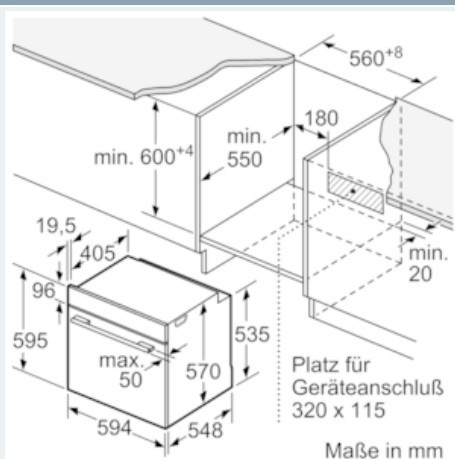

Ausstattung

Technische Daten

Frontfarbe : Edelstahl
 Bauform : Einbau
 Integriertes Reinigungssystem : Nein
 Nischenmaße (mm) : 585 x 560 x 550
 Abmessungen des Gerätes (mm) : 595 x 594 x 548
 Abmessungen des verpackten Gerätes (mm) : 675 x 660 x 690
 Material der Blende : Glas
 Material der Tür : Glas
 Nettogewicht (kg) : 33,0
 Nettovolumen - Backrohr 1 (l) : 71
 Heizungsarten : , Großflächengrill, Heißluft, Ober-/Unterhitze, Umluftgrill
 Material 1. Backrohr : Andere
 Kontrolle der Temperatur : Keine Temperaturregelung
 Anzahl eingebauter Leuchten : 1
 Approbationszertifikate : CE, VDE
 EAN-Nummer : 4242003799550
 Anzahl der Innenräume : 1
 Energieeffizienz : A
 Energieverbrauch pro Ober-/Unterhitze Zyklus : 0,97
 Energieverbrauch pro Heißluft-Zyklus : 0,81
 Energieeffizienzindex : 95,3
 Elektroanschlusswert (W) : 11400
 Absicherung (A) : 3*16
 Spannung (V) : 220-240
 Frequenz (Hz) : 60; 50
 Steckerart : ohne Stecker

Zubehör

- 1 x Kombirost, 1 x Universalpfanne

Technische Info:

- Gesamtanschlusswert Elektro: 11.4 kW
- Nennspannung: 220 - 240 V
- Nischenmaße (HxBxT): 595 mm x 560 mm x 550 mm
- Gerätemaße (HxBxT): 595 x 594 x 548 mm
- „Maße und Einbauhinweise zu diesem Gerät gemäß technischer Zeichnung beachten“

iQ300
Einbauherd
HE213ABS1 Edelstahl

Maßzeichnungen

Einbau mit einem Kochfeld.