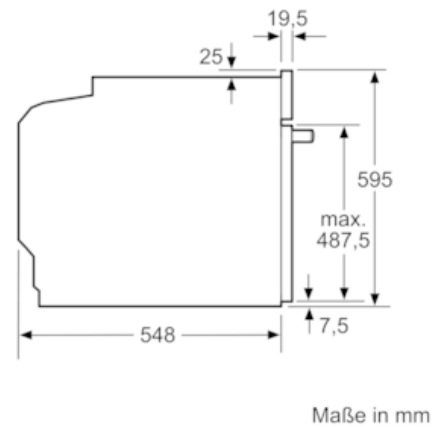

Serie | 6 Einbauherde/Backöfen

Einbauherd HEA5784S0 Edelstahl