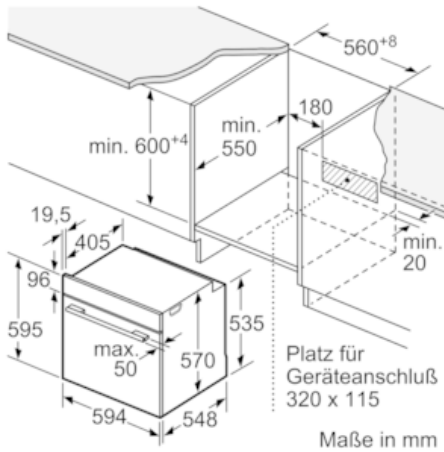

Serie | 6 Einbauherde/Backöfen

Einbauherd HEA5784S0 Edelstahl