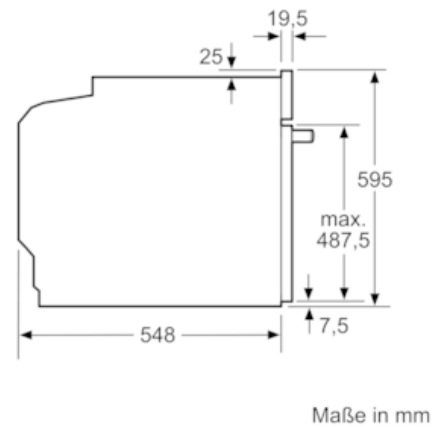

Serie | 4 Einbauherde/Backöfen

Einbauherd HEA513BW0 Polar Weiß