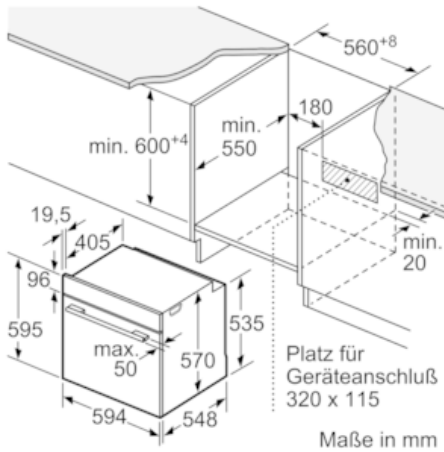

Serie | 4 Einbauherde/Backöfen

Einbauherd HEA513BW0 Polar Weiß