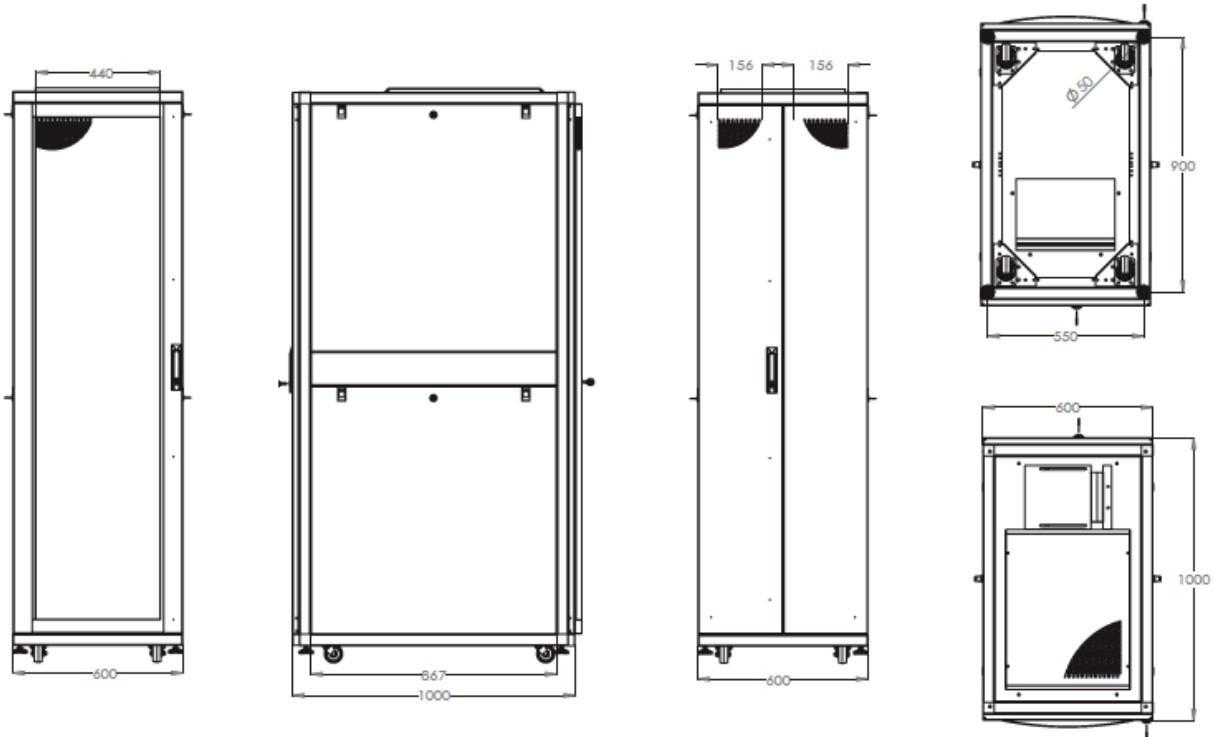

Serverschrank Unique Serie - 600 mm Breite x 1200 mm Tiefe

Artikelnummer	Höheneinheit (HE)	Variante	Farbe
DN-19 SRV-42U-6/12	42HE	perforierte Tür	Grau (RAL 7035)
DN-19 SRV-42U-6/12B	42HE	perforierte Tür	Schwarz (RAL 9005)
DN-19 SRV-47U-6/12	47HE	perforierte Tür	Grau (RAL 7035)
DN-19 SRV-47U-6/12B	47HE	perforierte Tür	Schwarz (RAL 9005)

Technische Zeichnungen

Serverschrank Unique Serie - 600 mm Breite x 1000 mm Tiefe

Serverschrank Unique Serie - 800 mm Breite x 1000 mm Tiefe

Serverschrank Unique Serie - 600 mm Breite x 1200 mm Tiefe

Serverschrank Unique Serie - 800 mm Breite x 1200 mm Tiefe