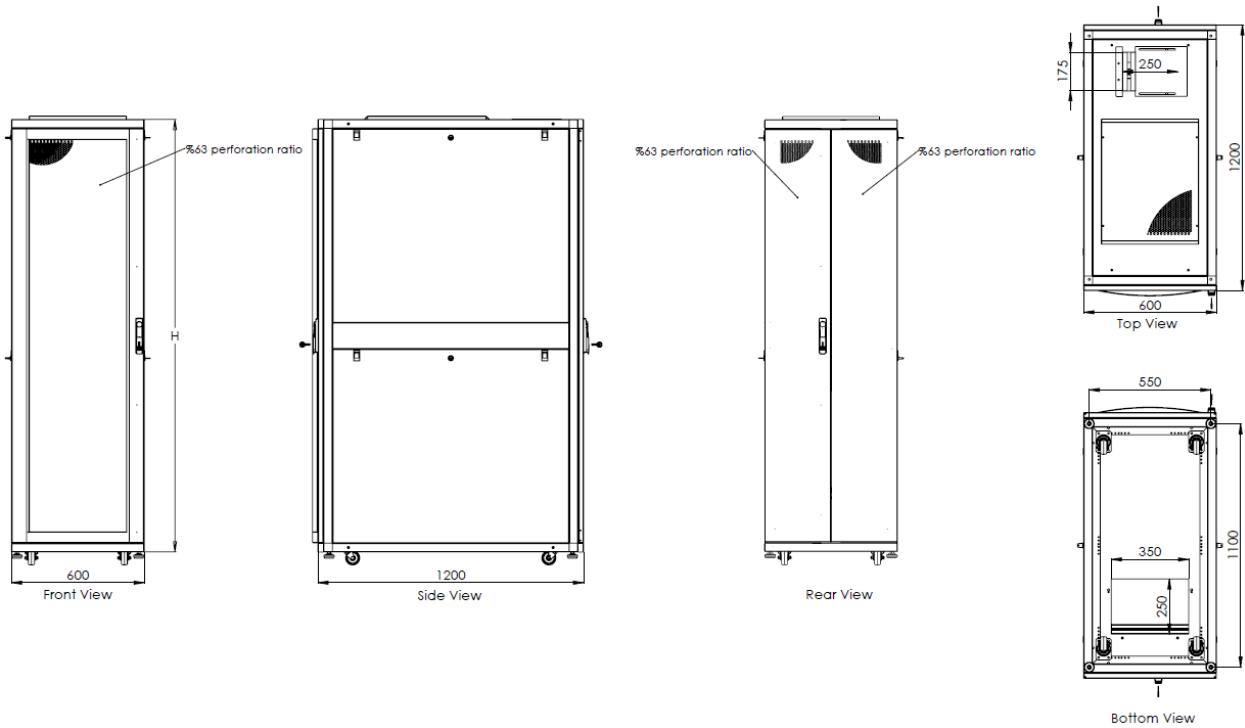

Technische Zeichnungen

Serverschrank Unique Serie - 600 mm Breite x 1000 mm Tiefe

Serverschrank Unique Serie - 800 mm Breite x 1000 mm Tiefe

Serverschrank Unique Serie - 600 mm Breite x 1200 mm Tiefe

Serverschrank Unique Serie - 800 mm Breite x 1200 mm Tiefe