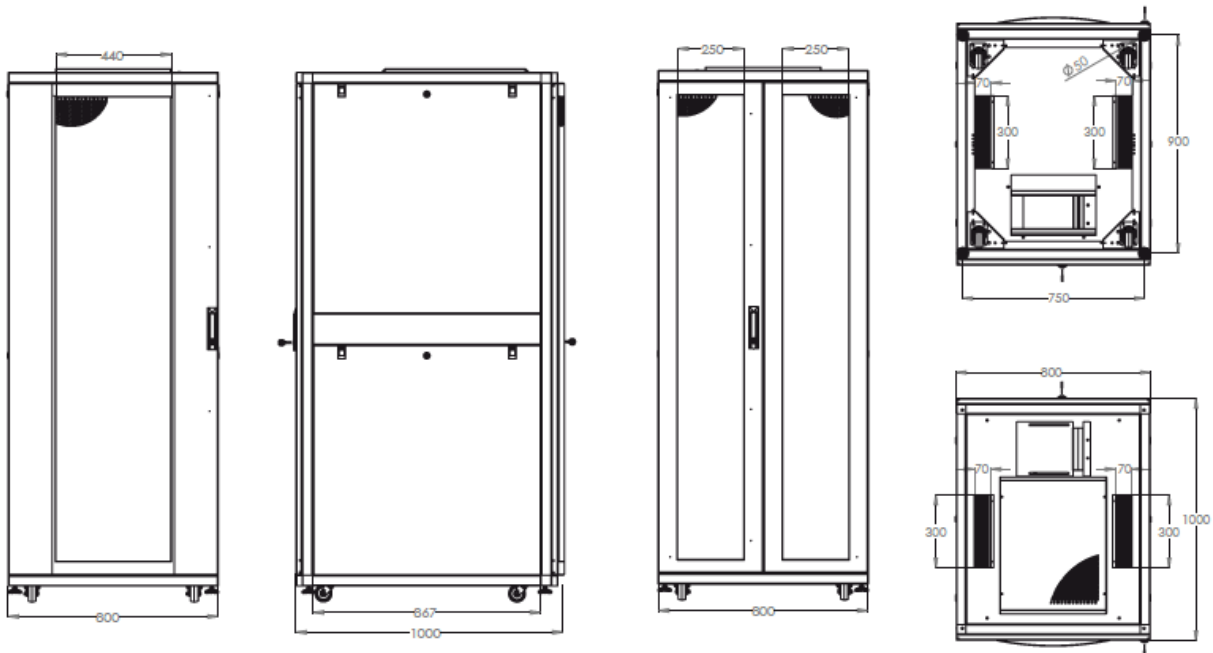

Serverschrank Unique Serie - 800 mm Breite x 1200 mm Tiefe

Artikelnummer	Höheneinheit (HE)	Variante	Farbe
DN-19 SRV-42U-8/12	42HE	perforierte Tür	Grau (RAL 7035)
DN-19 SRV-42U-8/12B	42HE	perforierte Tür	Schwarz (RAL 9005)
DN-19 SRV-47U-8/12	47HE	perforierte Tür	Grau (RAL 7035)
DN-19 SRV-47U-8/12B	47HE	perforierte Tür	Schwarz (RAL 9005)

Technische Zeichnungen

Serverschrank Unique Serie - 600 mm Breite x 1000 mm Tiefe

Serverschrank Unique Serie - 800 mm Breite x 1000 mm Tiefe

Serverschrank Unique Serie - 600 mm Breite x 1200 mm Tiefe

Serverschrank Unique Serie - 800 mm Breite x 1200 mm Tiefe