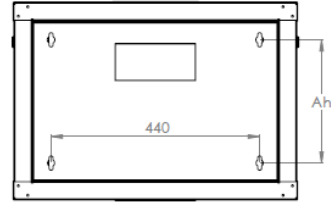

Höheneinheiten (HE)	Höhe in mm	Breite x Tiefe in mm	Nettogewicht in kg
7HE	420 mm	600x450 mm	17 kg
		600x600 mm	19 kg
9HE	509 mm	600x450 mm	20 kg
		600x600 mm	23 kg
12HE	643 mm	600x450 mm	25 kg
		600x600 mm	30 kg
16HE	820 mm	600x450 mm	31 kg
		600x600 mm	37 kg
20HE	998 mm	600x450 mm	35 kg
		600x600 mm	40 kg

Technische Zeichnungen

Wandgehäuse - 600 mm Breite x 600 mm Tiefe

FRONT VIEW

SIDE VIEW

REAR VIEW

BOTTOM VIEW

TOP VIEW

MAX/STD/MIN EQUIPMENT
MOUNTING DISTANCE

FRONT DOOR
OPENING ANGLE

DIMENSIONS IN
WIDTH AND HEIGHT