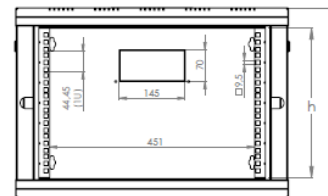

Höheneinheiten (HE)	Höhe in mm	Breite x Tiefe in mm	Nettogewicht in kg
7HE	420 mm	600x450 mm	17 kg
		600x600 mm	19 kg
9HE	509 mm	600x450 mm	20 kg
		600x600 mm	23 kg
12HE	643 mm	600x450 mm	25 kg
		600x600 mm	30 kg
16HE	820 mm	600x450 mm	31 kg
		600x600 mm	37 kg
20HE	998 mm	600x450 mm	35 kg
		600x600 mm	40 kg

DN-19 07U-6/6-SW	DIGITUS® 7HE Wandgehäuse, 420x600x600 mm, Farbe Schwarz (RAL 9005)
DN-19 09U-6/6-SW	DIGITUS® 9HE Wandgehäuse, 509x600x600 mm, Farbe Schwarz (RAL 9005)
DN-19 12U-6/6-SW	DIGITUS® 12HE Wandgehäuse, 643x600x600 mm, Farbe Schwarz (RAL 9005)
DN-19 16U-6/6-SW	DIGITUS® 16HE Wandgehäuse, 820x600x600 mm, Farbe Schwarz (RAL 9005)
DN-19 20U-6/6-SW	DIGITUS® 20HE Wandgehäuse, 998x600x600 mm, Farbe Schwarz (RAL 9005)

Technische Zeichnungen

Wandgehäuse - 600 mm Breite x 600 mm Tiefe

FRONT VIEW

SIDE VIEW

REAR VIEW

BOTTOM VIEW

TOP VIEW

MAX/STD/MIN EQUIPMENT
MOUNTING DISTANCE

FRONT DOOR
OPENING ANGLE

DIMENSIONS IN
WIDTH AND HEIGHT