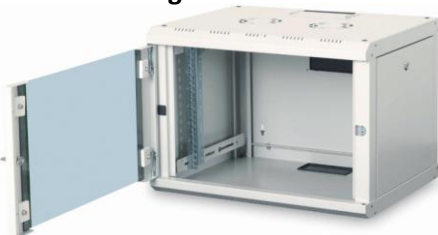

Produktabbildungen

Assmann Electronic GmbH, Auf dem Schüffel 3, 58513 Lüdenscheid, Deutschland, info@assmann.com, Druckfehler, Irrtümer und technische Änderungen sind vorbehalten