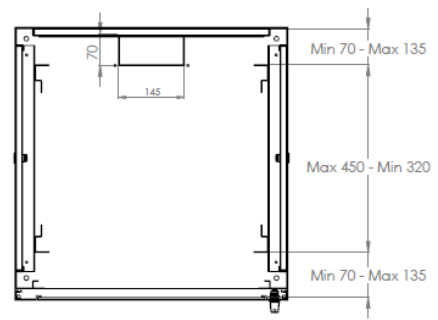

Höheneinheiten (HE)	Höhe in mm	Breite x Tiefe in mm	Nettogewicht in kg
7HE	420 mm	600x450 mm	17 kg
		600x600 mm	19 kg
9HE	509 mm	600x450 mm	20 kg
		600x600 mm	23 kg
12HE	643 mm	600x450 mm	25 kg
		600x600 mm	30 kg
16HE	820 mm	600x450 mm	31 kg
		600x600 mm	37 kg
20HE	998 mm	600x450 mm	35 kg
		600x600 mm	40 kg

Technische Zeichnungen

Wandgehäuse - 600 mm Breite x 600 mm Tiefe

FRONT VIEW

SIDE VIEW

REAR VIEW

BOTTOM VIEW

TOP VIEW

MAX/STD/MIN EQUIPMENT
MOUNTING DISTANCE

FRONT DOOR
OPENING ANGLE

DIMENSIONS IN
WIDTH AND HEIGHT