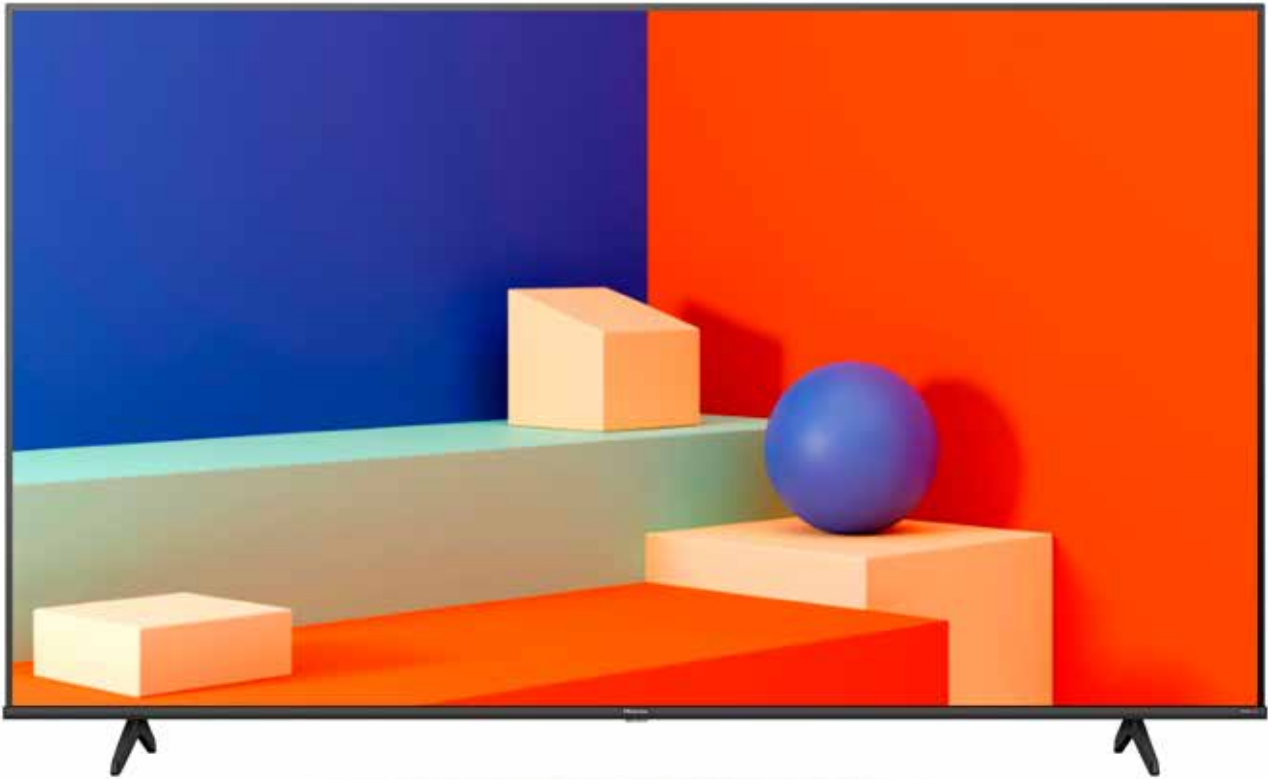

ESSENTIAL

4K UHD – Atemberaubend klar und brillant

UHD 4K

43A6K

Ultrascharf mit 4K Ultra HD

Detailreiche Bilder in 4K Ultra HD. 4-mal so scharf wie Full HD: ultrafeine Details in der 4K UHD-Auflösung von 3840 x 2160 Pixeln. 4K Ultra HD ermöglicht scharfe Bilder mit überragender Tiefe, flüssigen Bewegungen und kontrastreichen, lebendigen Details.

Modernste HDR Technologie

Die HDR Technologie (Dolby Vision, HDR10, HDR10+ decoding, HLG) ermöglicht einen extraweiten Farbraum, sodass Bilder mit hohem Dynamikumfang dargestellt werden. Für den Zuschauer werden so feinste Details sichtbar.