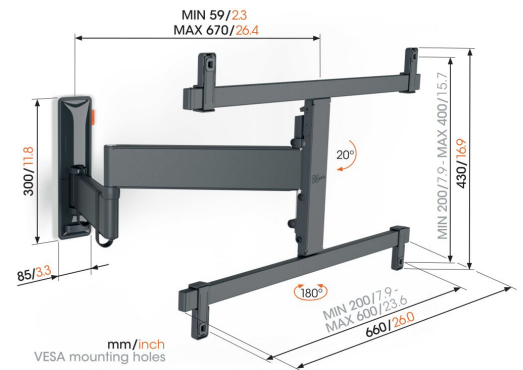

TVM 3665 Schwenkbare TV-Wandhalterung

Entscheidende Vorteile

- Ideal für OLED-TV's
- Nahtloses, minimalistisches Design
- Sanfte OneFinger™-Bewegung
- Einfaches Feststellen und Lösen mit TiltAnchor™
- Halten Sie Ihren Fernseher immer gerade (horizontal und vertikal)

Eine vollbewegliche TV-Wandhalterung für OLED-TV's von 40 bis 77 Zoll - stylisch und sicher

Stylisch. Sicher. Kann um bis zu 180° gedreht werden. Und wurde eigens für Ihren großen OLED-TV's entwickelt. Mit dieser ‚familientauglichen‘ COMFORT Full-Motion+ TV-Wandhalterung werden Sie Ihren schönen OLED-TV in vollen Zügen genießen. Selbst nach Jahren intensiver Nutzung funktioniert sie noch so gut wie am ersten Tag. Die TV-Wandhalterung ist für OLED-TV's von 40 bis 77 Zoll mit einem Gewicht von bis zu 35 kg geeignet.

TVM 3665 Schwenkbare TV-Wandhalterung

Technische Daten

Artikelnummer (SKU)	3836650
Farbe	Schwarz
EAN-Einzelbox	8712285351860
Produktgröße	OLED L
TÜV-zertifiziert	Ja
Neigbar	Bis zu 20° neigbar
Drehbar	Bis zu 180°
Garantie	10 Jahre
Min. Bildschirmgröße (Zoll)	40
Max. Bildschirmgröße (Zoll)	77
Max. Gewichtslast (kg)	35
Min. hole pattern	200mm x 200mm
Max. hole pattern	600mm x 400mm
Max. Schraubengröße	M8
Max. Schnittstellenhöhe (mm)	430
Max. Breite der Schnittstelle (mm)	660
Kabelführung	Kabelhalter
Max. Abstand zur Wand (mm)	670
Max. horizontale Lochung (mm)	600
Max. vertikale Lochung (mm)	400
Min. Abstand zur Wand (mm)	59
Anzahl der Drehpunkte	3
Wasserwaage enthalten	Ja
Universelles oder festes Lochmuster	Universell