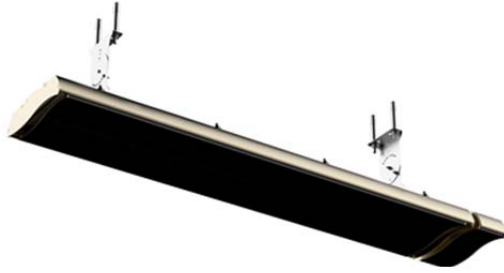

# Dunkelstrahler

Abbildung: Modell mit Fernbedienung

- Superflaches Wärmewellen-Heizgerät
- Modelle **mit** oder **ohne** Fernbedienung
- Fernbedienung für 0/25/50/75/100% plus 2,4, 8 Stunden Timer
- Angenehme Infrarotstrahlung ohne Lichtanteile
- Langwellige Strahlungswärme auch für große Flächen
- ca. 10 Minuten Aufheizzeit - keine Staubaufwirbelung
- Guter Wirkungsgrad durch bis zu 300° Oberflächentemperatur
- Spritzwasserschutz IPX4
- ca. 1,8 m Kabel mit Schukostecker
- Komplett mit Wand/Deckenhalterung

Stromanschluss	230V / 50Hz	
Zulassung	CE	
Maße / Gewicht	1.800 W	100 x 21,5 x 7 cm / 6,1 kg
	2.400 W	150 x 21,5 x 7 cm / 8,8 kg
Maße / Gewicht	1.800 W mit FB	109,5 x 21,5 x 7 cm / 6,8 kg
	2.400 W mit FB	165,0 x 21,5 x 7 cm / 9,5 kg