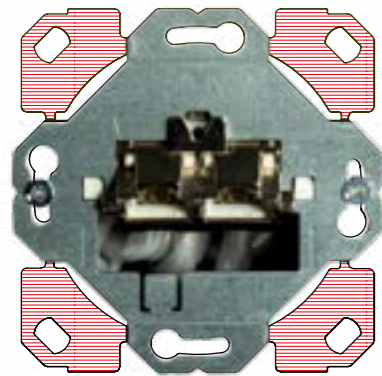

Montagehinweis:

Für die Installation der CobiNet RJ45-TL®-Buchse müssen die Ecken der Trägerplatte entfernt werden