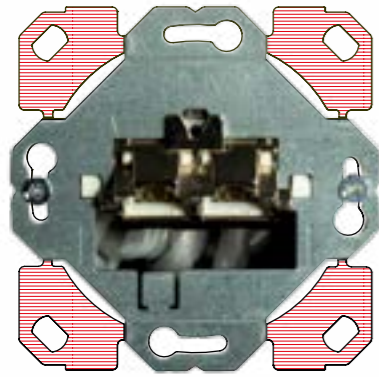

Montagehinweis:

Für die Installation der CobiNet RJ45-TL®-Buchse müssen die Ecken der Trägerplatte entfernt werden