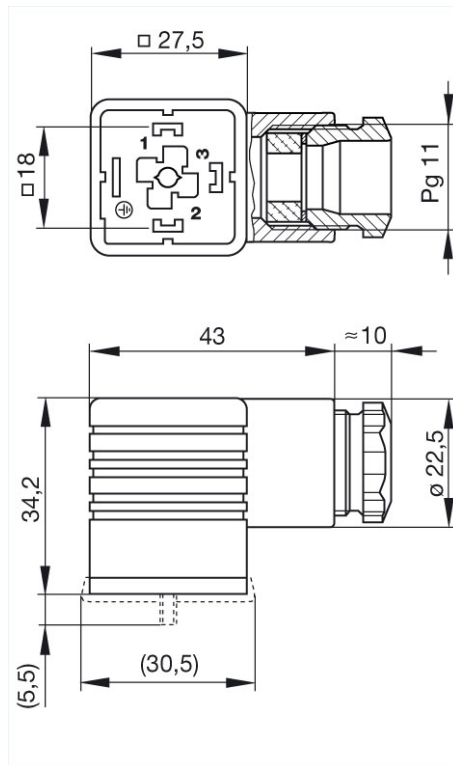

HIRSCHMANN

A BELDEN BRAND

Industrial Connecting Solutions:Rechteck Steckverbinder:Ventilsteckverbinder (Bauform A,B,C):Bauform A:Konfektionierbare Ventilsteckverbinder:Ventilsteckverbinder (DIN EN 175 301-803):GDM 3011

schwarz/black

<https://www.e-catalog.beldensolutions.com:443/link/57078-24228-256261-256266-256270-276215-24311-34891/de/conf/ui/state>

Bilder

Zeichnung

Belden Deutschland GmbH

Im Gewerbepark 2
58579 Schalksmühle
Germany
Telefon: +49 7127/14-1806
E-Mail: icos-sales@belden.com

Die auf den Webseiten veröffentlichten Informationen sind mit größtmöglicher Sorgfalt zusammengestellt. Sie unterliegen dem Vorbehalt der jederzeitigen Änderung, sowohl in technischer als auch in preislich/kommerzieller Hinsicht. Die vollständigen Informationen und Daten entnehmen sie bitte der Anwenderdokumentation. Verbindliche Aussagen können nur auf konkrete Anfragen hin abgegeben werden.