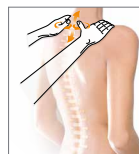

Massage Funktionen | Massage functions

4D neck massage
4D Nackenmassage