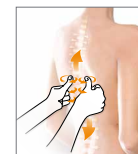

30°

Abnehmbarer und waschbarer Bezug
für den Nacken- und Sitzbereich

home
L I N E

- 4-köpfiges Massagesystem - paarweise rotierend
- 4D handsimulierende Massageköpfe im Nackenbereich
- Spot-Funktion
- 2 Intensitätsstufen
- Nackbereich einstellbar in Höhe und Neigung
- Einfache Bedienung mit Handschalter
- Ergonomische Schalen Sitzform
- Einsatz auf allen Sitzgelegenheiten mit ausreichender Sitztiefe und Rückenlehne
- Festes Rückengehäuse
- Wohnlicher und hochwertiger Stoff
- Pflegeleichtes Material

EAN-Nr.: 421112510039 1

Art.-Nr.: 100.39

Massage Funktionen | Massage functions

4D neck massage
4D Nackenmassage

Selective-massage
Punktueller-Massage

Shiatsu-back massage
Shiatsu-Rückenmassage

100.39_MG330_grey_2022-09-13_02_DS_DE_BEU Irrtum und Änderungen vorbehalten