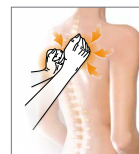

30°

Abnehmbarer und waschbarer Bezug
für den Nacken- und Sitzbereich

home
L I N E

- 4-köpfiges Massagesystem - paarweise rotierend
- 4D handsimulierende Massageköpfe im Nackenbereich
- Spot-Funktion
- 2 Intensitätsstufen
- Nackbereich einstellbar in Höhe und Neigung
- Einfache Bedienung mit Handschalter
- Ergonomische Schalen Sitzform
- Einsatz auf allen Sitzgelegenheiten mit ausreichender Sitztiefe und Rückenlehne
- Festes Rückengehäuse
- Wohnlicher und hochwertiger Stoff
- Pflegeleichtes Material

EAN-Nr.: 421112510039 1

Art.-Nr.: 100.39

Massage Funktionen | Massage functions

4D neck massage
4D Nackenmassage

Selective-massage
Punktueller-Massage

Shiatsu-back massage
Shiatsu-Rückenmassage

100.39_MG330_grey_2022-09-13_02_DS_DE_BEU Irrtum und Änderungen vorbehalten