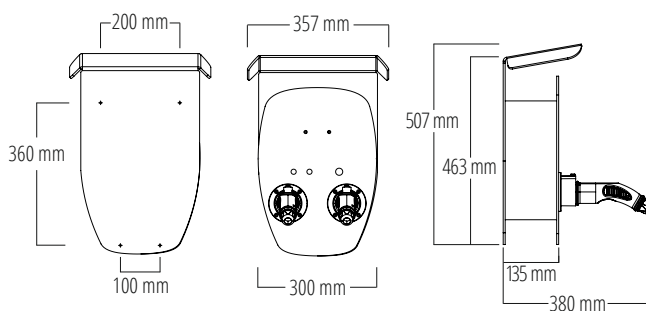

ALPHA XT

Artikelnummer: NRG1001

Gehäuse

Gehäusefarbe	RAL7035 - Lichtgrau
Farbe Frontplatte	RAL9005 - Tiefschwarz
Montagetyp	Wand
Standssystem	optional
Schutzgrad	IP65 (Box)
IK-Schutz	IK08
Schutzklasse	I
Anzeige (Zustand/Fehler)	RGB-LED
Material	ABS, Aluminium
Anzahl Anschlüsse	2
Anschlussstyp	Typ 2 (nach IEC 62196-2)
Anschlusskabel	integriert
Kabellänge [m]	5,5
Anschlussmöglichkeiten	Anschlussklemme bis 16 mm ²
Kabeleinführung	unten
Einführung Anschlüsse	M25 für Kabel [ø 11-20 mm] - (optional M35)
Kabelquerschnitt Zuleitung min.	1,5 mm ² (bis 13 A), 2,5 mm ² (bis 16 A) 4,0 mm ² (bis 25 A), 6,0 mm ² (bis 32 A)
Montage	Innen, geschützter Außenbereich
Verriegelung Gehäuse	Steckschlüssel
Maße BxHxT (ohne Kupplung) [mm]	299 x 425 x 181
Maße BxHxT (mit Kupplung) [mm]	299 x 425 x ca. 380
Gewicht kg	9

DACH

STANDFUSS

Zubehör

Zubehör	Standfuss mit Dach, Dach, RFID Modul, RFID Karten
Farbe Standfuss	RAL9005 - Tiefschwarz
Maße Standfuss (BxHxT) [mm]	357 x 1432 x 380
Gewicht Standfuss [kg]	6,5
Farbe Dach	RAL9005 - Tiefschwarz
Maße Dach (BxHxT) [mm]	357 x 507 x 380
Gewicht Dach [kg]	2,8