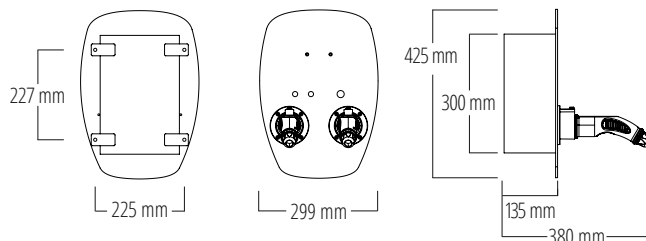

Elektrische Daten

Anzahl nutzbarer Phasen	3
Fehlerstromschutz AC/DC [mA]	30/6
Lastmanagement	intern und extern
Ladebetriebsart	Modus 3
Anschlussspannung @ 50Hz [V]	230 oder 400
Anschlussleistung Gesamt max. [kW]	7,4@1-phasig, 22@3-phasig
Anschlussleistung pro Ausgang max. [kW]	3,7@1-phasig, 11@3-phasig
Ladestrom pro Fahrzeug max. [A]	16 (3ph. 11kW)
Einstellbare Stromaufnahme intern [A]	10,13,16,20,24,32
Schrittweite Lastmanagement extern [%]	19,22,25,31,41,50,56,62,69,75,81,84,88,91,94,100
Temperaturüberwachung	ja

Kommunikation

bidirektionale Schnittstelle	Ethernet, RS485 (optional: WiFi)
Kommunikationsprotokoll	Modbus (TCP, RTU)
Updatebar	ja
Schnittstellen für Updates	Ethernet
Autorisierung Ladevorgang	optional über RFID Modul

Umgebungsparameter

Temperaturbereich [°C]	<11kW -25 bis 40 >11kW -25 bis 35
relative Luftfeuchtigkeit [%]	max. 95 (nicht kondensierend)
Maximale Montagehöhe	2000 m ü. NHN
Garantie [a]	3

WALLBOX ALPHA XT