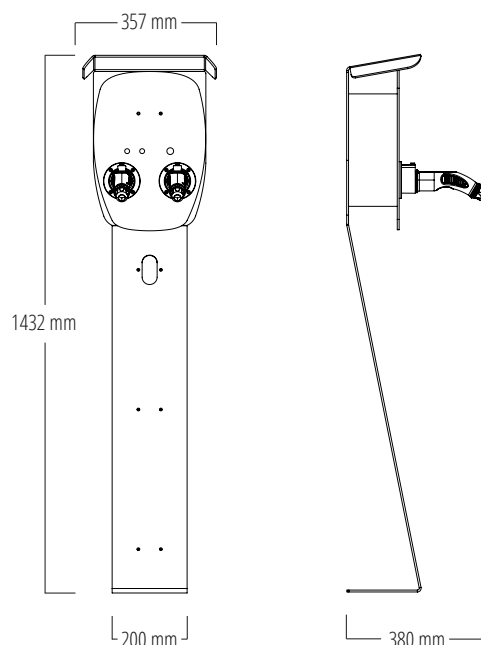

ALPHA XT

Artikelnummer: NRG1001

Gehäuse

Gehäusefarbe	RAL7035 - Lichtgrau
Farbe Frontplatte	RAL9005 - Tiefschwarz
Montagetyp	Wand
Standssystem	optional
Schutzgrad	IP65 (Box)
IK-Schutz	IK08
Schutzklasse	I
Anzeige (Zustand/Fehler)	RGB-LED
Material	ABS, Aluminium
Anzahl Anschlüsse	2
Anschlussstyp	Typ 2 (nach IEC 62196-2)
Anschlusskabel	integriert
Kabellänge [m]	5,5
Anschlussmöglichkeiten	Anschlussklemme bis 16 mm ²
Kabeleinführung	unten
Einführung Anschlüsse	M25 für Kabel [ø 11-20 mm] - (optional M35)
Kabelquerschnitt Zuleitung min.	1,5 mm ² (bis 13 A), 2,5 mm ² (bis 16 A) 4,0 mm ² (bis 25 A), 6,0 mm ² (bis 32 A)
Montage	Innen, geschützter Außenbereich
Verriegelung Gehäuse	Steckschlüssel
Maße BxHxT (ohne Kupplung) [mm]	299 x 425 x 181
Maße BxHxT (mit Kupplung) [mm]	299 x 425 x ca. 380
Gewicht kg	9

DACH

STANDFUSS

Zubehör

Zubehör	Standfuss mit Dach, Dach, RFID Modul, RFID Karten
Farbe Standfuss	RAL9005 - Tiefschwarz
Maße Standfuss (BxHxT) [mm]	357 x 1432 x 380
Gewicht Standfuss [kg]	6,5
Farbe Dach	RAL9005 - Tiefschwarz
Maße Dach (BxHxT) [mm]	357 x 507 x 380
Gewicht Dach [kg]	2,8